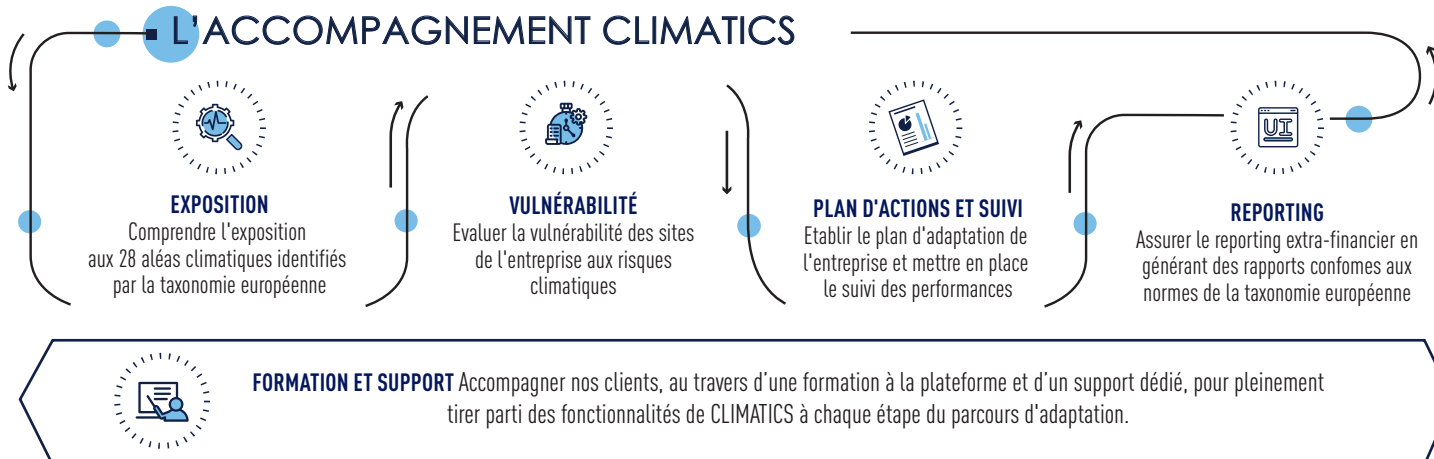

L'ACCOMPAGNEMENT CLIMATICS

AVANTAGES & VALEUR AJOUTÉE

- **Compréhension accrue** des risques climatiques et de leurs impacts.
- **Mise en conformité** par rapport à l'obligation de la taxonomie européenne
- **Méthodologie digitalisée** facilitant la réalisation de diagnostics rapides et précis
- **Interface conviviale** pour visualiser les résultats et permettant aux utilisateurs de naviguer facilement à travers les fonctionnalités
- **Accompagnement adaptable et évolutif** pour accompagner la croissance et l'évolution des stratégies environnementales

Un engagement envers l'efficacité opérationnelle. En simplifiant les complexités induites par la réglementation européenne, la plateforme permet aux entreprises de concentrer leurs ressources sur des **initiatives concrètes d'adaptation**, favorisant ainsi une **prise de décision rapide et éclairée**. De plus, l'offre CLIMATICS est complétée par une collaboration étroite avec les **experts en Adaptation et Vulnérabilité** SUEZ Consulting, assurant une approche **holistique et spécialisée**.

accessibilité

CLIMATICS offre une accessibilité optimale

Avec une simple connexion à un navigateur web, les utilisateurs peuvent accéder à la plateforme en toute facilité via leur compte CLIMATICS, permettant ainsi une utilisation souple et sécurisée, où qu'ils se trouvent.

prix

Le prix de CLIMATICS est adapté aux besoins spécifiques de chaque entreprise, avec une tarification sur devis. Notre équipe dédiée travaillera en étroite collaboration avec vous pour élaborer une solution sur mesure, alignée sur vos objectifs et vos exigences en matière d'adaptation climatique.

contact

Prêt à façonner un avenir résilient pour votre entreprise ? Découvrez le pouvoir de CLIMATICS dès aujourd'hui. Contactez-nous pour une démonstration personnalisée !

@ climatics@suez.com