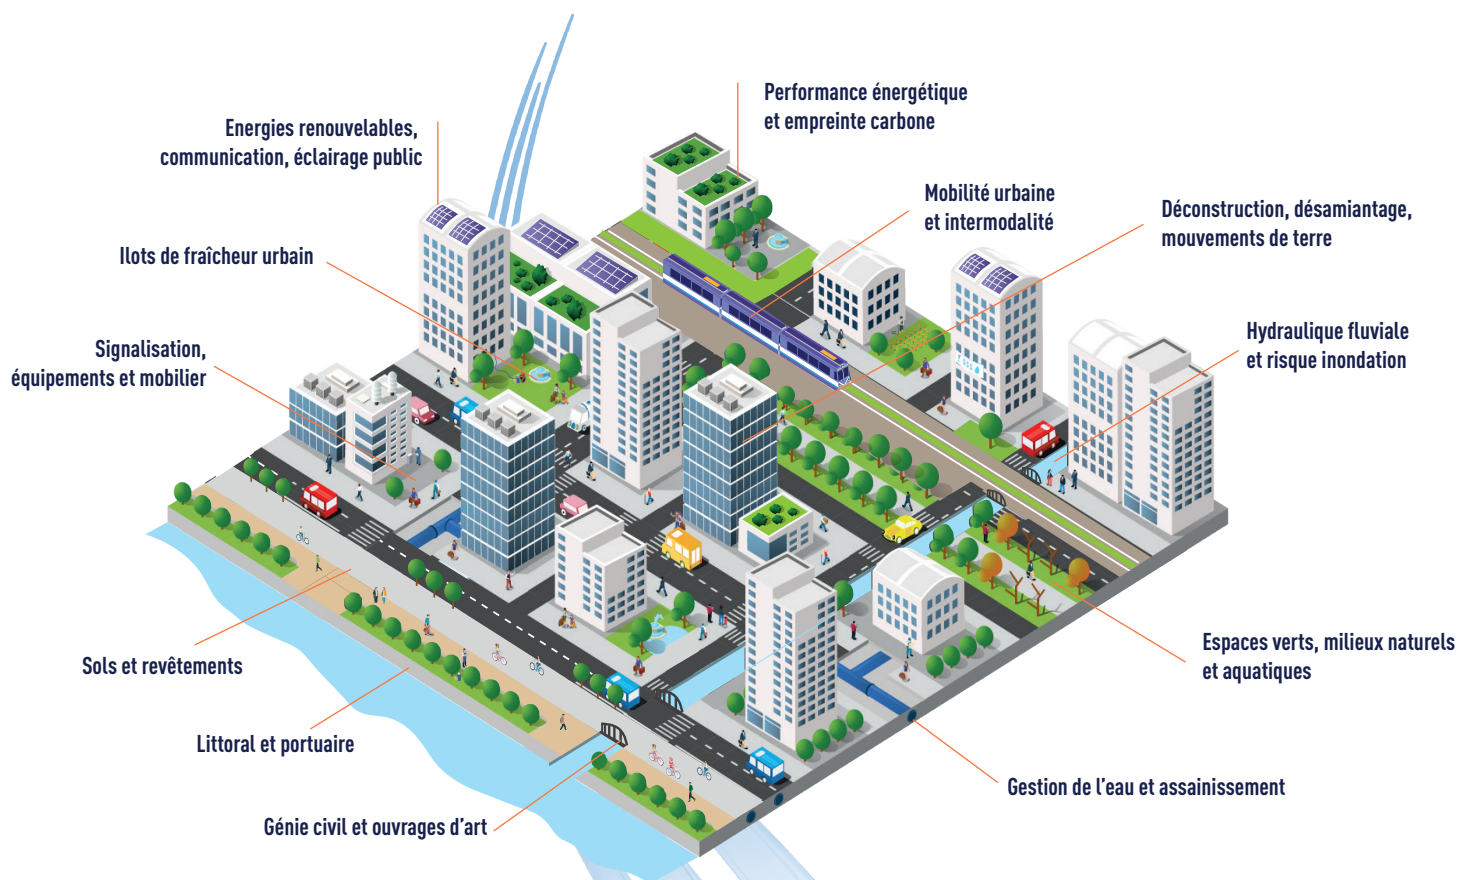

Des solutions urbaines pour contribuer à la transition environnementale

ILS NOUS FONT CONFIANCE

- Paris-Saclay • Grand Paris Aménagement • Est Ensemble • Paris La Défense • Seine & Oise • EPA Sénart
- Grand Lyon • SERL • Soleam • Oppidea • SERM-SA3M • Bordeaux Métropole • MEL Métropole • Alter • laSet
- Normandie Axe Seine • EPFA Guyane • Linkcity • Bouygues immobilier • Eiffage Aménagement

DES EXPERTISES RECONNUES

- Prix «Infrastructures pour la Mobilité, Biodiversité et Paysage» 2020 de l'IDRRIM pour le projet de la promenade Aubanel à Miramas
- Experts auprès de la Commission Nationale EcoQuartier
- Contributeurs aux collectifs professionnels de la transition environnementale : Efficacity et France Ville Durable

70 ans d'expérience

Un engagement en faveur de l'environnement

34 implantations en France

Suivez-nous

WebPubli

Contact

gilles.tourbillon@suez.com

mathilde.percnard@suez.com