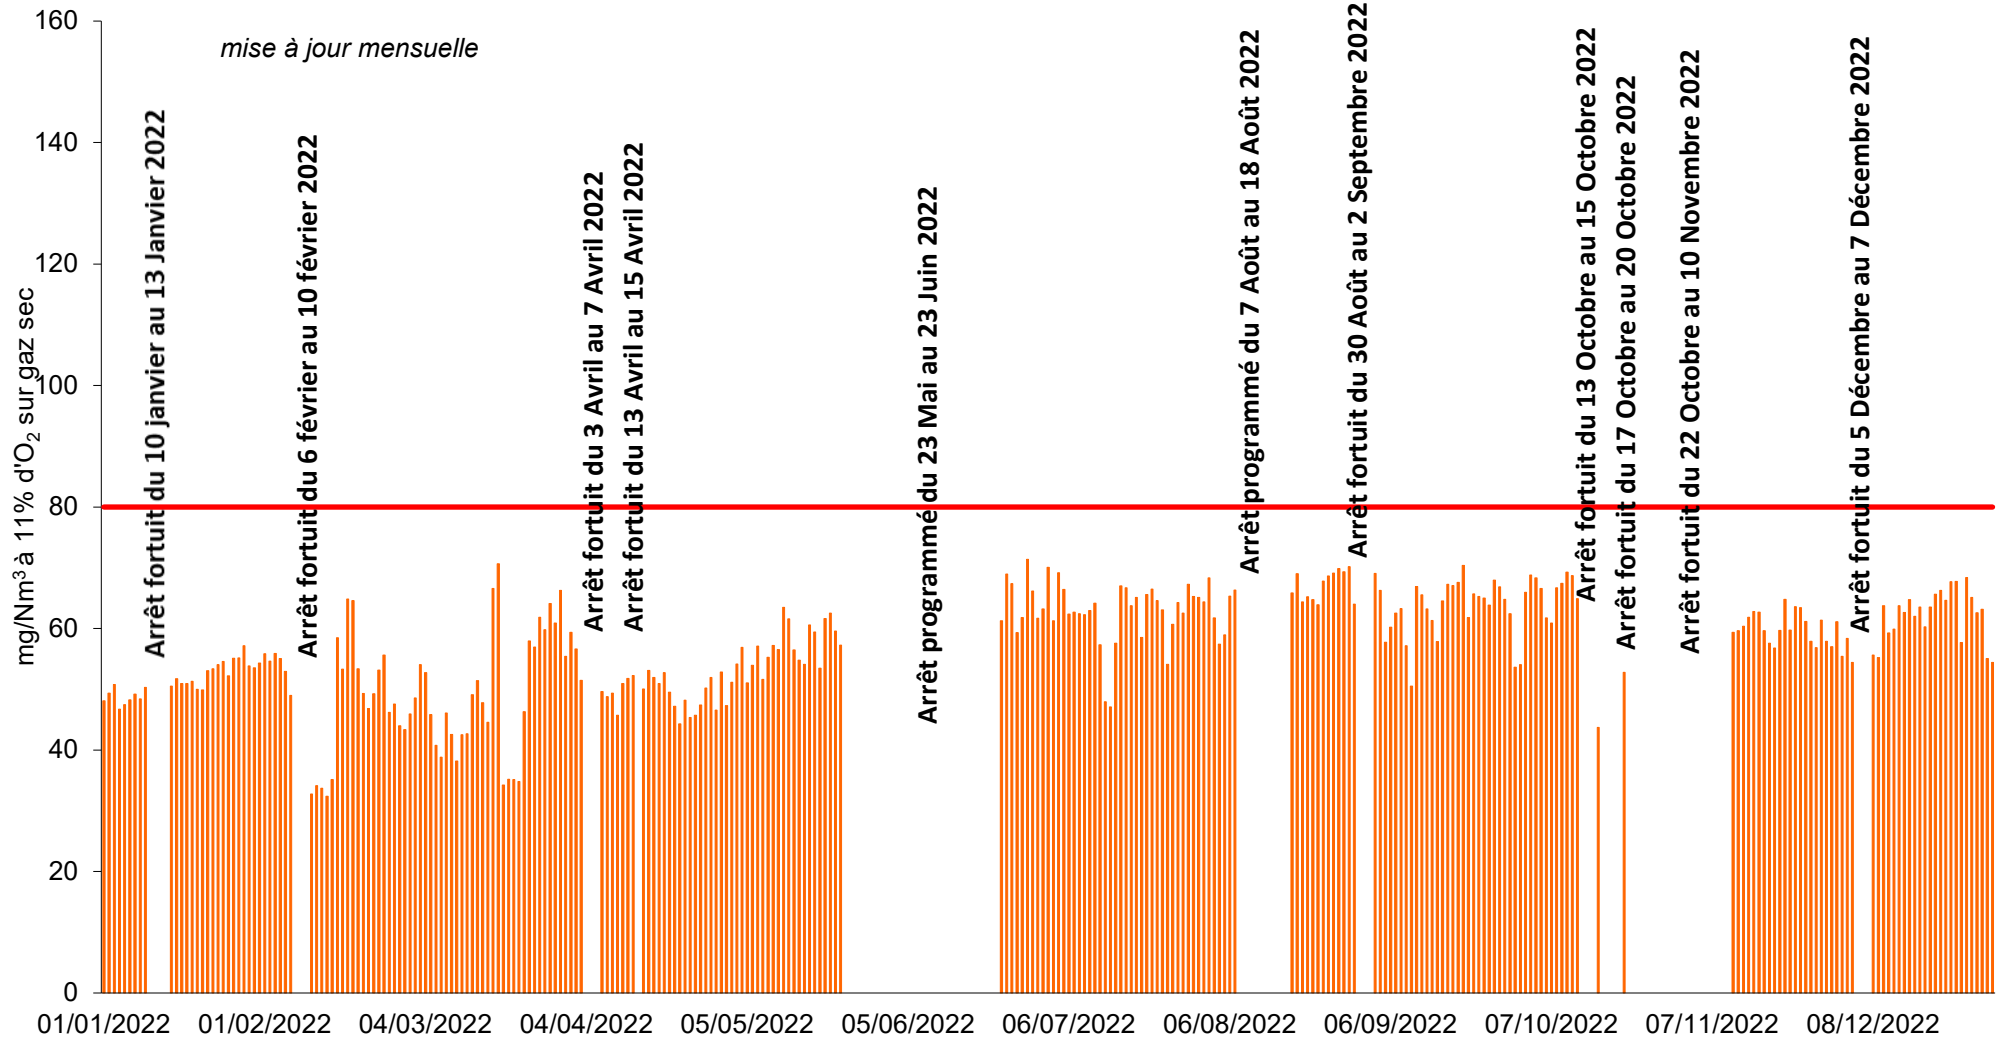

■ moyenne jour — seuil réglementaire arrêté préfectoral moyenne jour

* : acide chlorhydrique

U.I.O.M IVRY- PARIS XIII - FOUR N°2 - ANNEE 2022 - HCI *

— moyenne jour

— seuil réglementaire arrêté préfectoral moyenne jour

* : acide chlorhydrique

U.I.O.M IVRY- PARIS XIII - FOUR N°1 - ANNEE 2022 - SO₂*

* : dioxyde de soufre

U.I.O.M IVRY- PARIS XIII - FOUR N°2 - ANNEE 2022 - SO₂ *

* : dioxyde de soufre

U.I.O.M IVRY- PARIS XIII - FOUR N°1 - ANNEE 2022 - NOx *

— moyenne jour
— seuil réglementaire arrêté préfectoral moyenne jour

* : oxydes d'azote exprimés en NO2

U.I.O.M IVRY- PARIS XIII - FOUR N°2 - ANNEE 2022 - NOx *

orange moyenne jour
red seuil réglementaire arrêté préfectoral moyenne jour