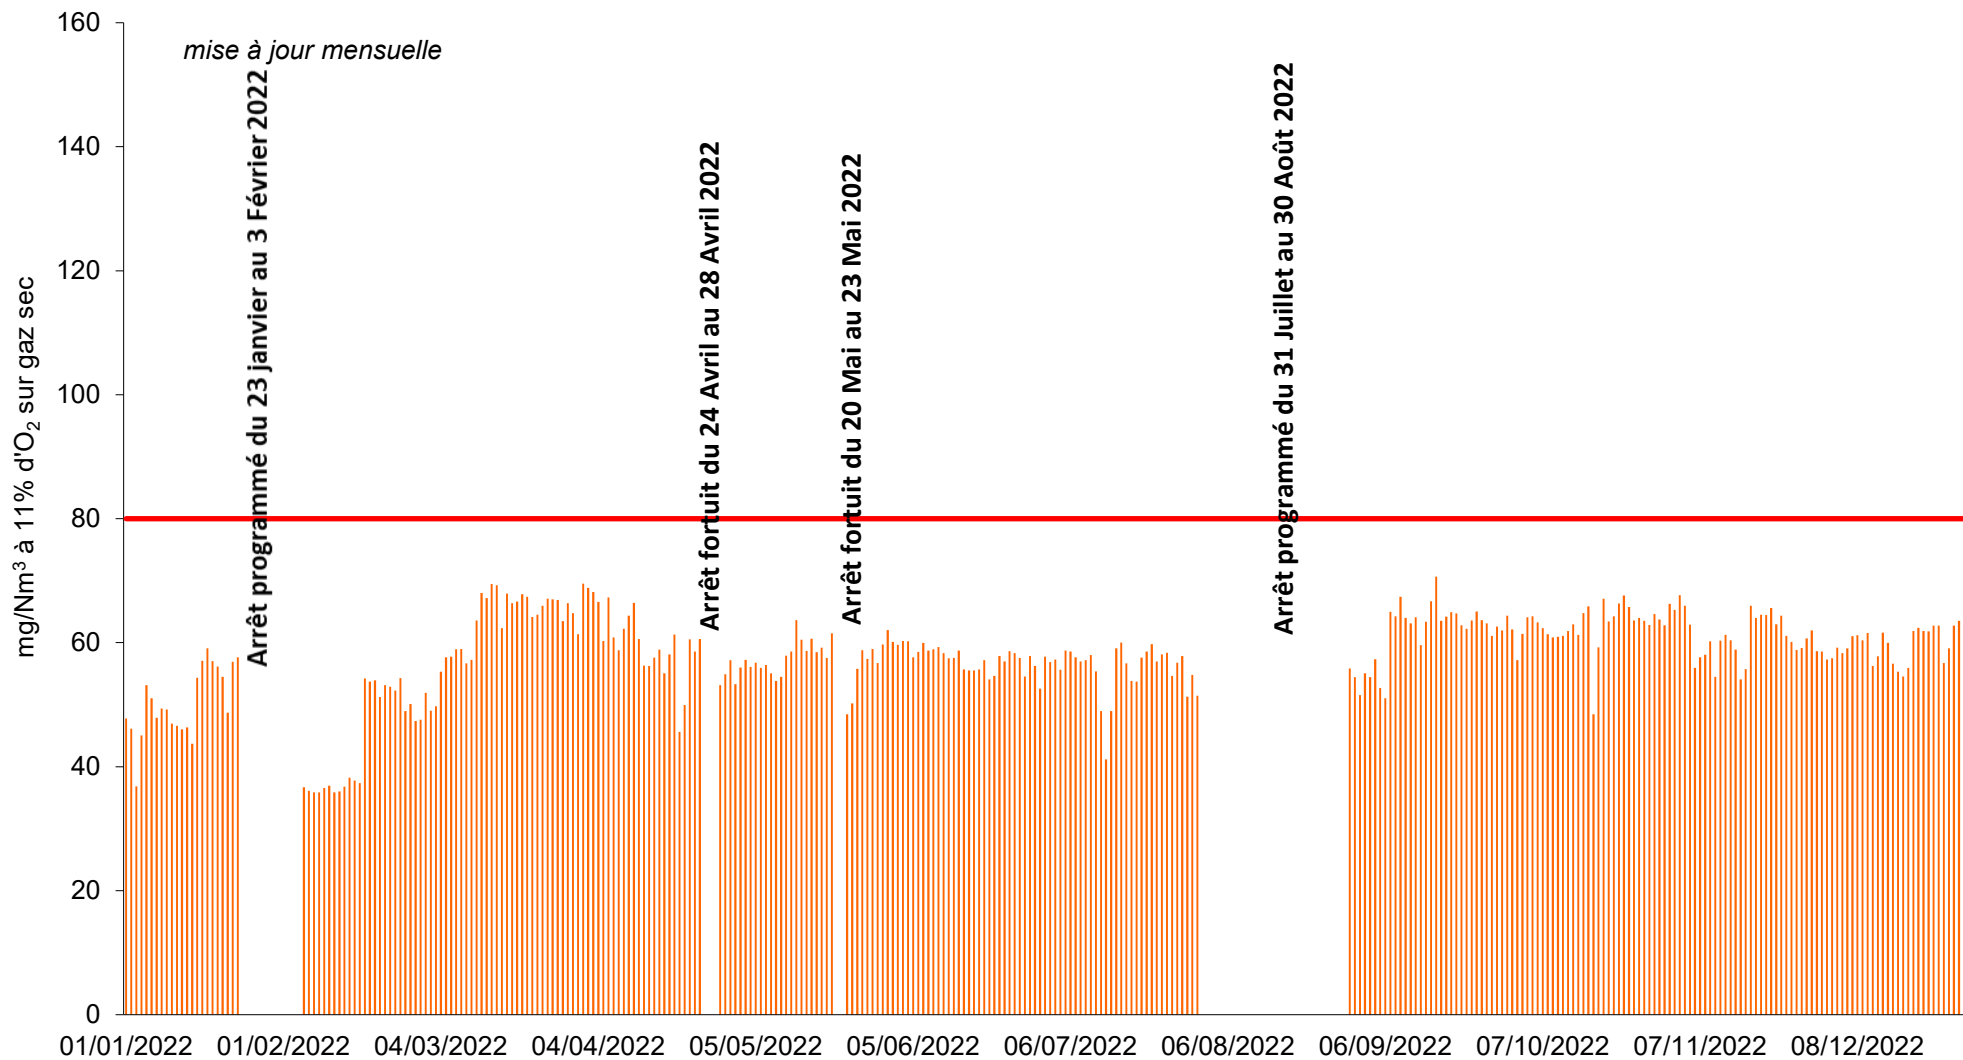

■ moyenne jour — seuil réglementaire arrêté préfectoral moyenne jour

* : acide chlorhydrique

U.I.O.M IVRY- PARIS XIII - FOUR N°2 - ANNEE 2022 - HCI *

— moyenne jour

— seuil réglementaire arrêté préfectoral moyenne jour

* : acide chlorhydrique

U.I.O.M IVRY- PARIS XIII - FOUR N°1 - ANNEE 2022 - SO₂*

* : dioxyde de soufre

U.I.O.M IVRY- PARIS XIII - FOUR N°2 - ANNEE 2022 - SO₂ *

* : dioxyde de soufre

U.I.O.M IVRY- PARIS XIII - FOUR N°1 - ANNEE 2022 - NOx *

— moyenne jour
— seuil réglementaire arrêté préfectoral moyenne jour

* : oxydes d'azote exprimés en NO2

U.I.O.M IVRY- PARIS XIII - FOUR N°2 - ANNEE 2022 - NOx *

orange moyenne jour
red seuil réglementaire arrêté préfectoral moyenne jour