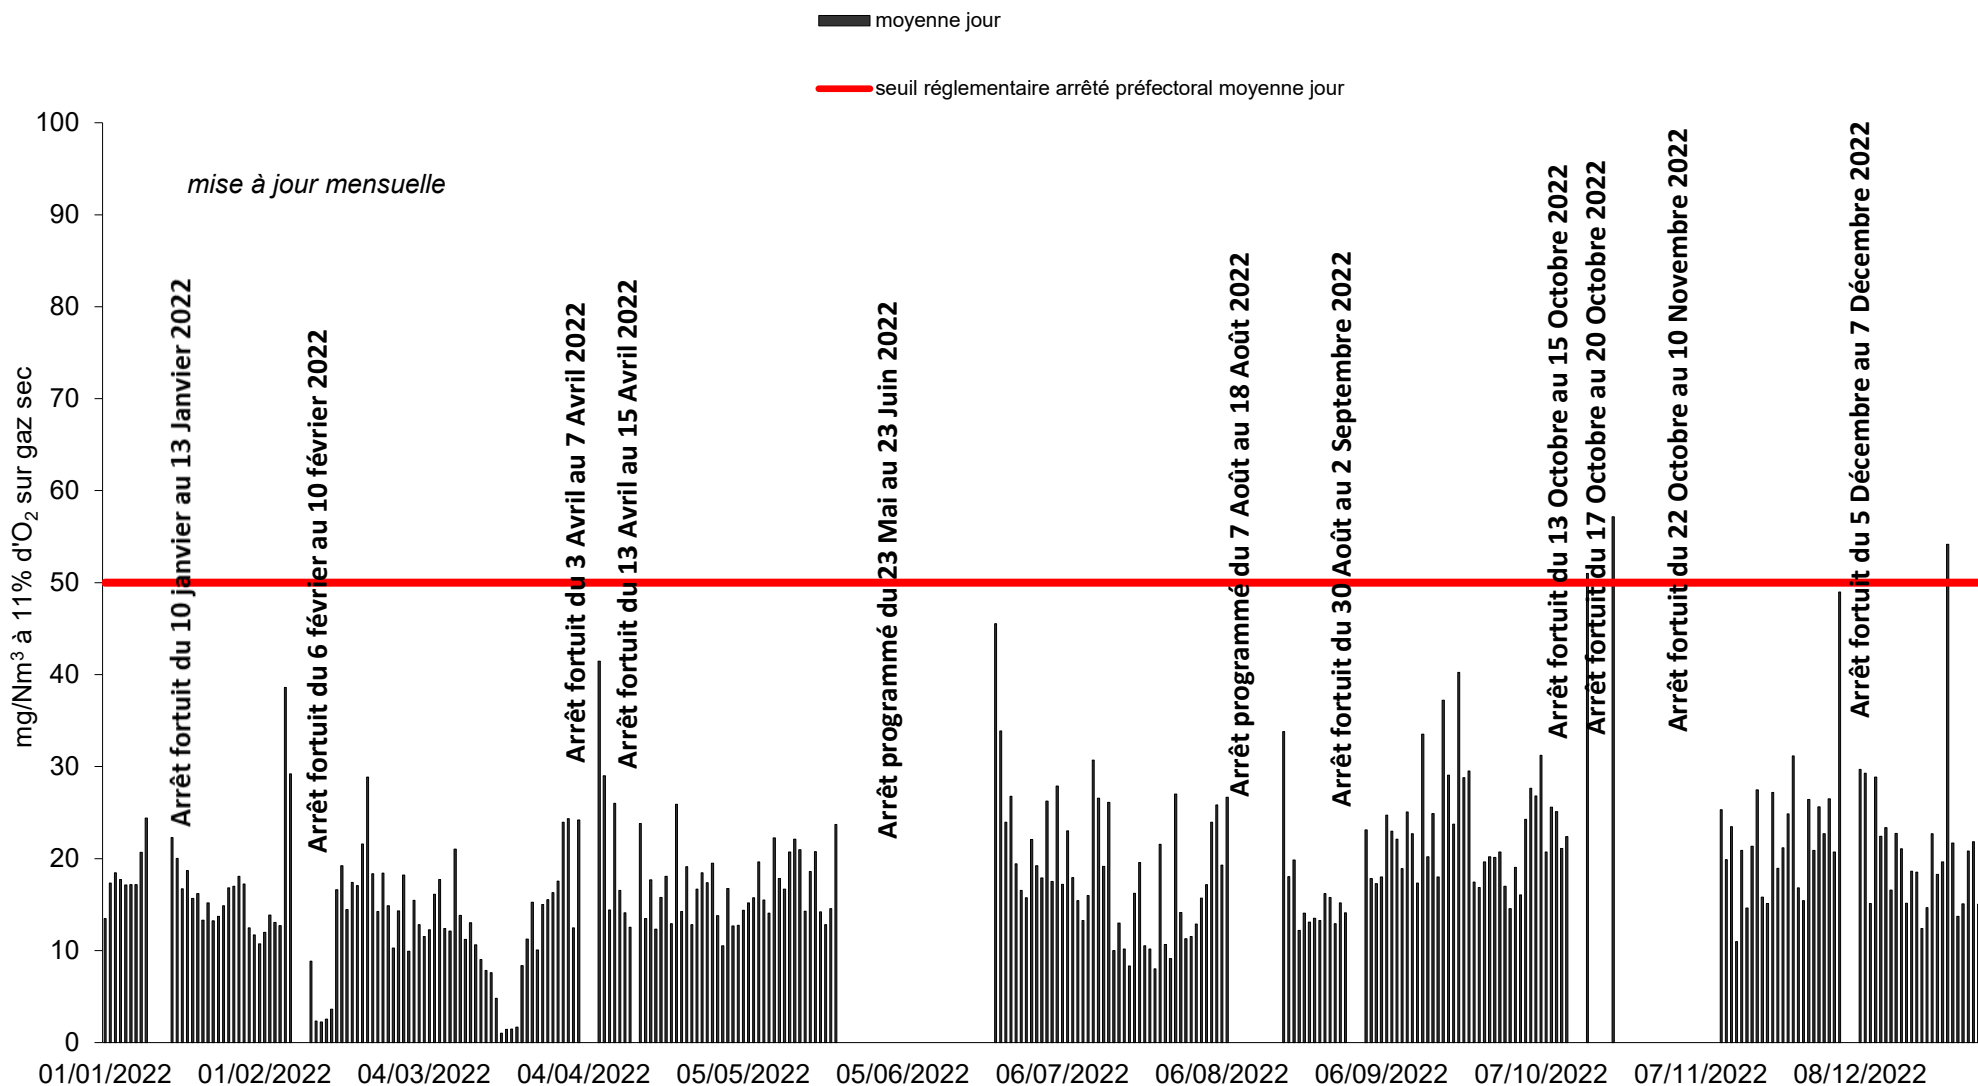

— moyenne jour
— seuil réglementaire arrêté préfectoral moyenne jour

* : oxydes d'azote exprimés en NO2

U.I.O.M IVRY- PARIS XIII - FOUR N°2 - ANNEE 2022 - NOx *

orange moyenne jour
red seuil réglementaire arrêté préfectoral moyenne jour

* : oxydes d'azote exprimés en NO₂

U.I.O.M IVRY- PARIS XIII - FOUR N°1 - ANNEE 2022 - CO *

■ moyenne jour

— seuil réglementaire arrêté préfectoral moyenne jour

* : monoxyde de carbone

U.I.O.M IVRY- PARIS XIII - FOUR N°2 - ANNEE 2022 - CO *