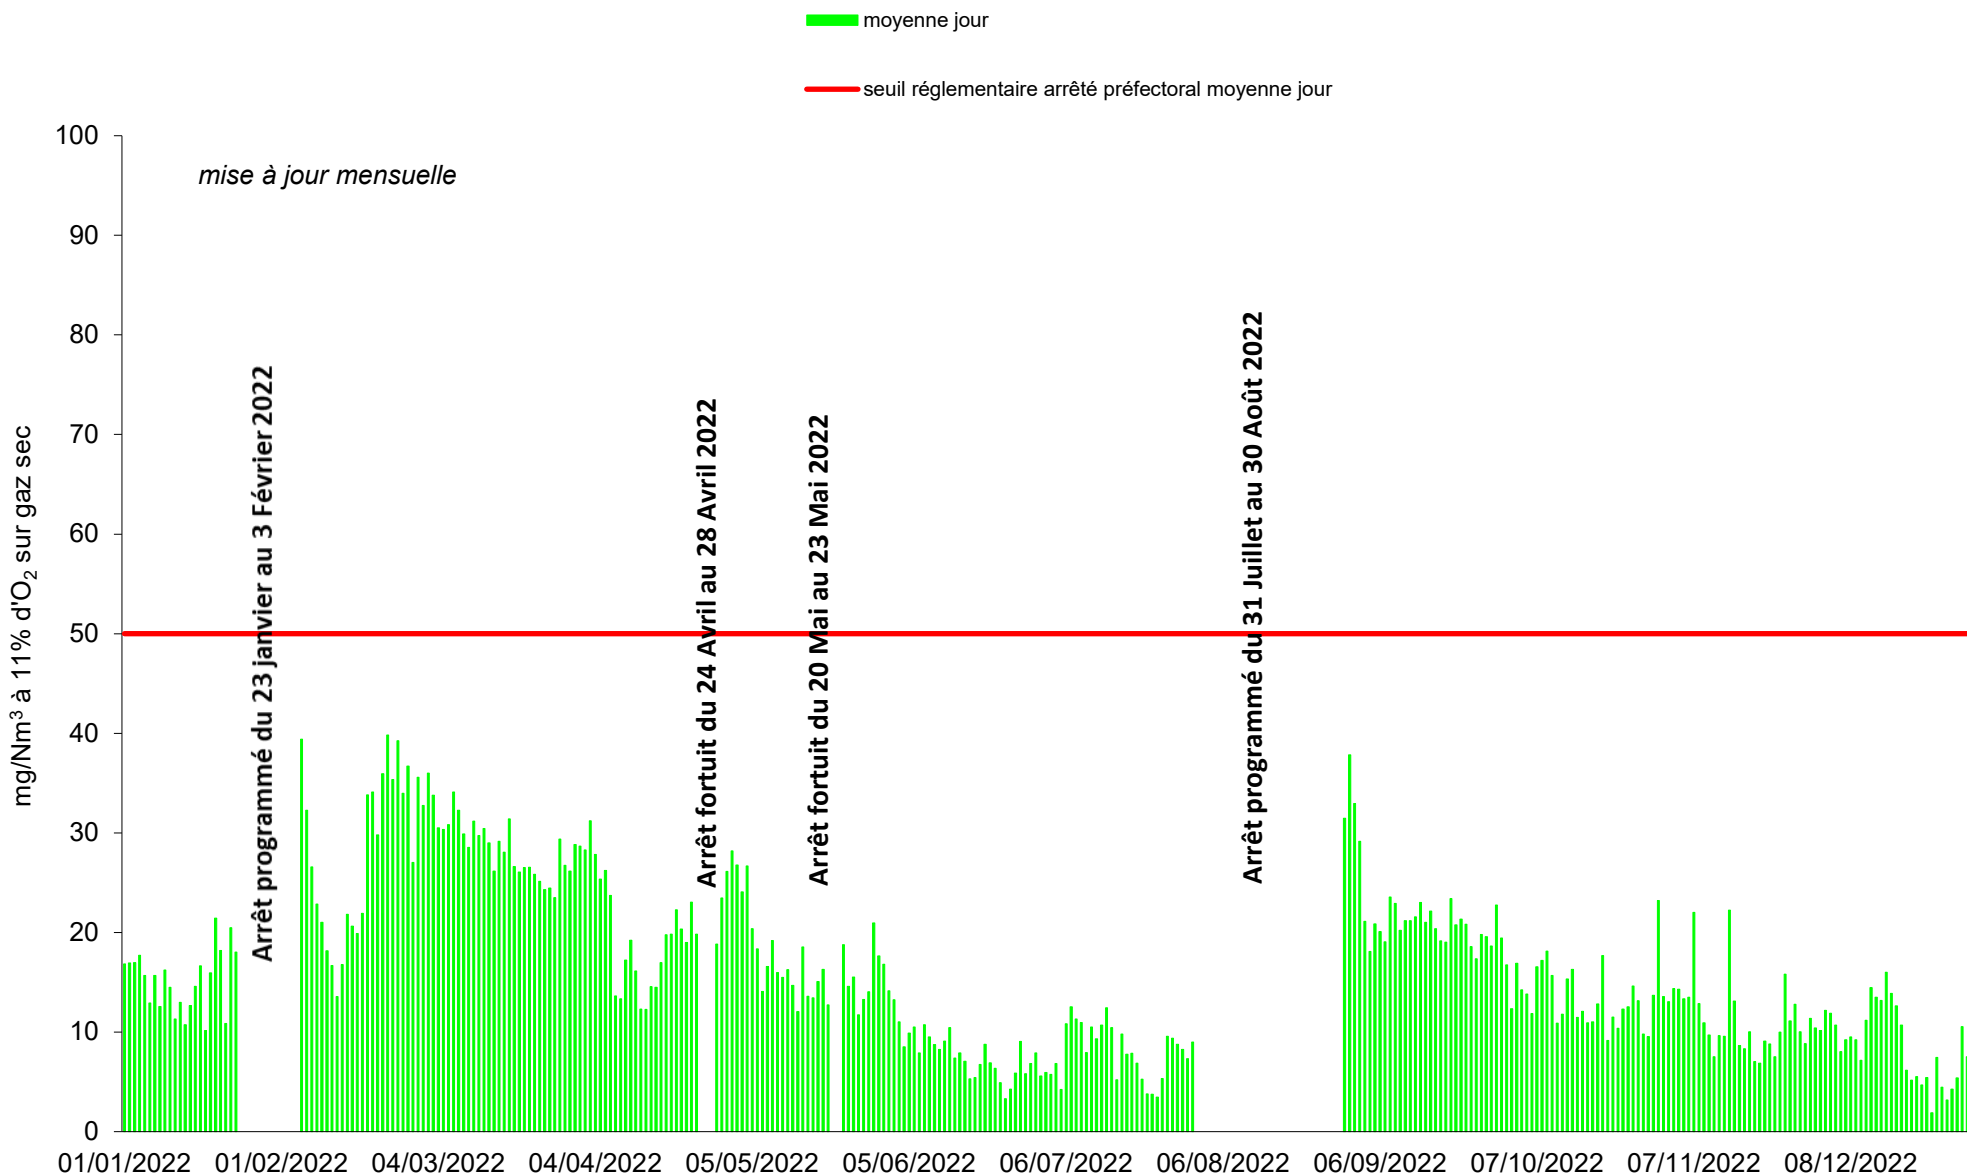

mise à jour mensuelle

U.I.O.M IVRY- PARIS XIII - FOUR N°2 - ANNEE 2022 - POUSSIERES

■ moyenne jour

— seuil réglementaire arrêté préfectoral moyenne jour

U.I.O.M IVRY- PARIS XIII - FOUR N°1 - ANNEE 2022 - HCl *

■ moyenne jour — seuil réglementaire arrêté préfectoral moyenne jour

* : acide chlorhydrique

U.I.O.M IVRY- PARIS XIII - FOUR N°2 - ANNEE 2022 - HCI *

— moyenne jour

— seuil réglementaire arrêté préfectoral moyenne jour

* : acide chlorhydrique

U.I.O.M IVRY- PARIS XIII - FOUR N°1 - ANNEE 2022 - SO₂*

* : dioxyde de soufre

U.I.O.M IVRY- PARIS XIII - FOUR N°2 - ANNEE 2022 - SO₂ *

* : dioxyde de soufre

U.I.O.M IVRY- PARIS XIII - FOUR N°1 - ANNEE 2022 - NOx *

— moyenne jour
— seuil réglementaire arrêté préfectoral moyenne jour

* : oxydes d'azote exprimés en NO2

U.I.O.M IVRY- PARIS XIII - FOUR N°2 - ANNEE 2022 - NOx *

orange moyenne jour
red seuil réglementaire arrêté préfectoral moyenne jour