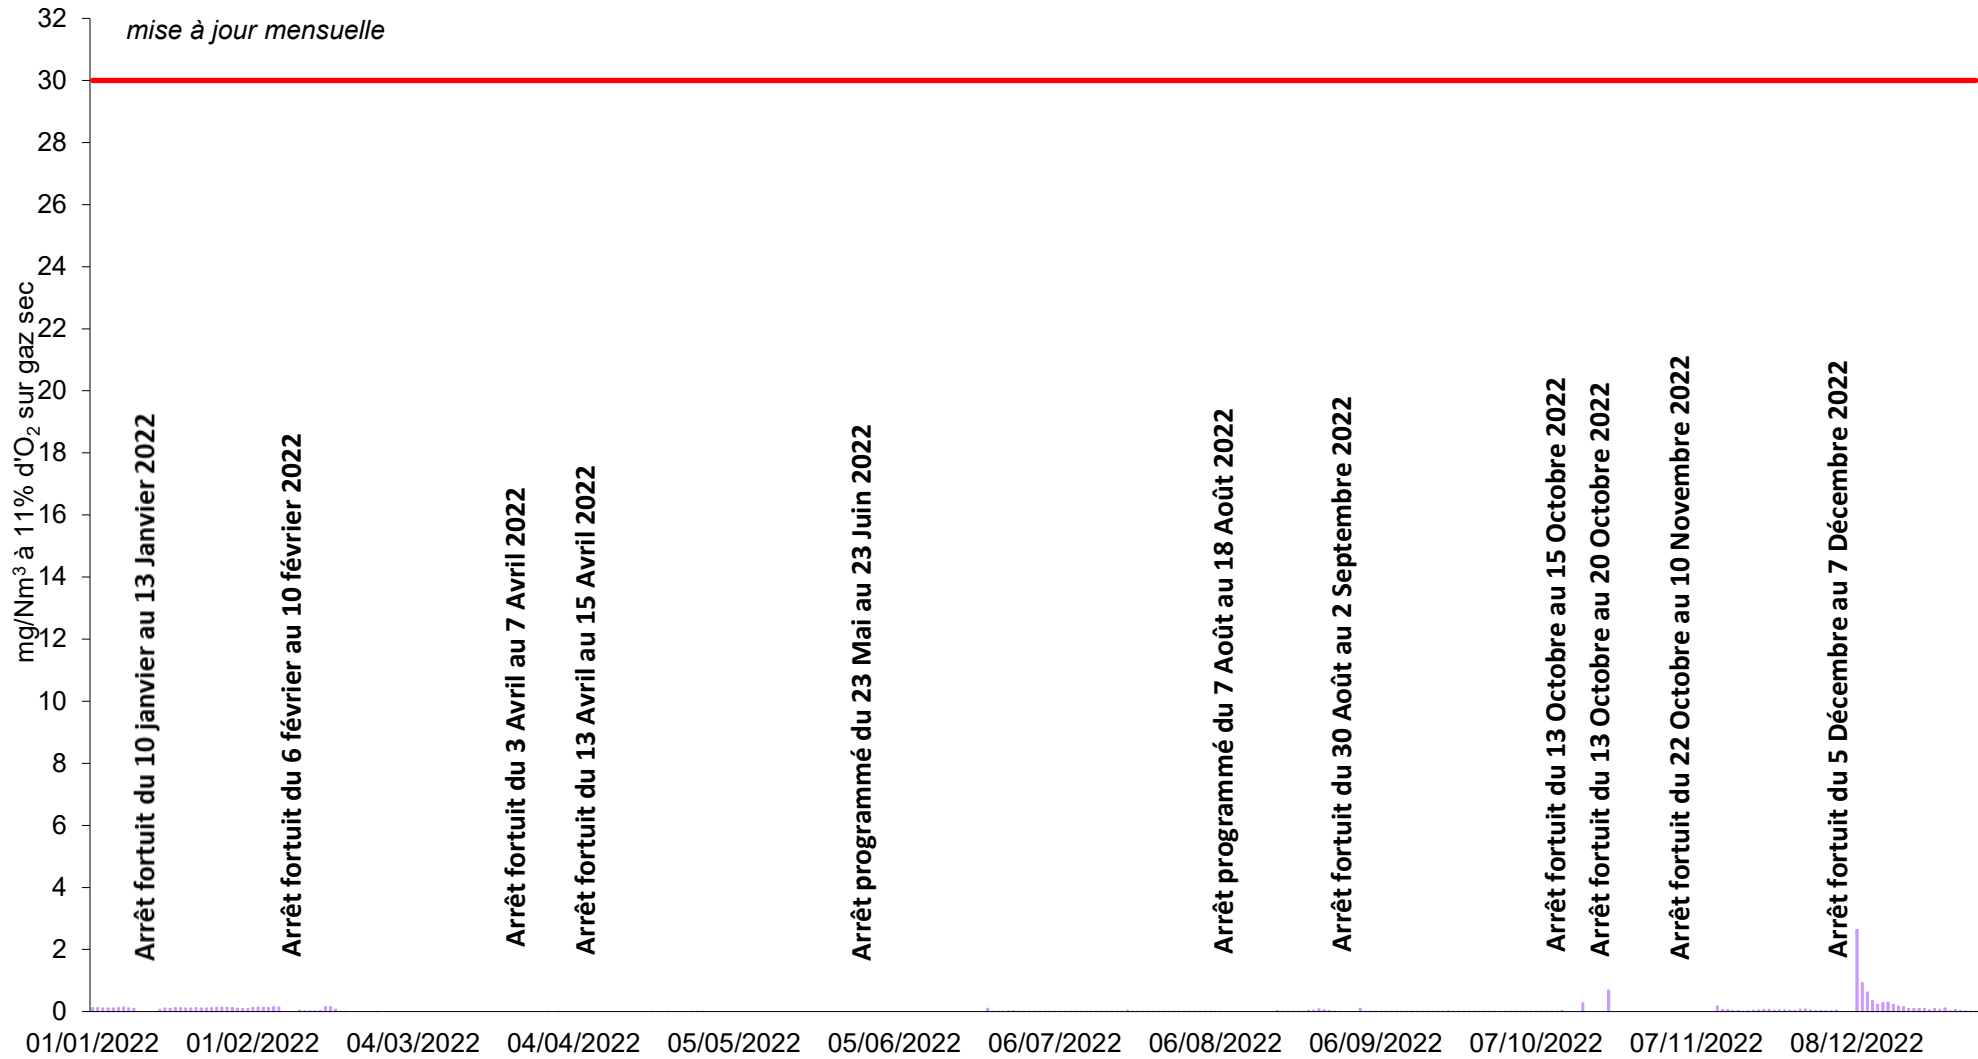

U.I.O.M IVRY- PARIS XIII - FOUR N°2 - ANNEE 2022 - NH₃ *

— moyenne jour
— seuil réglementaire arrêté ministériel moyenne jour

* : ammoniac