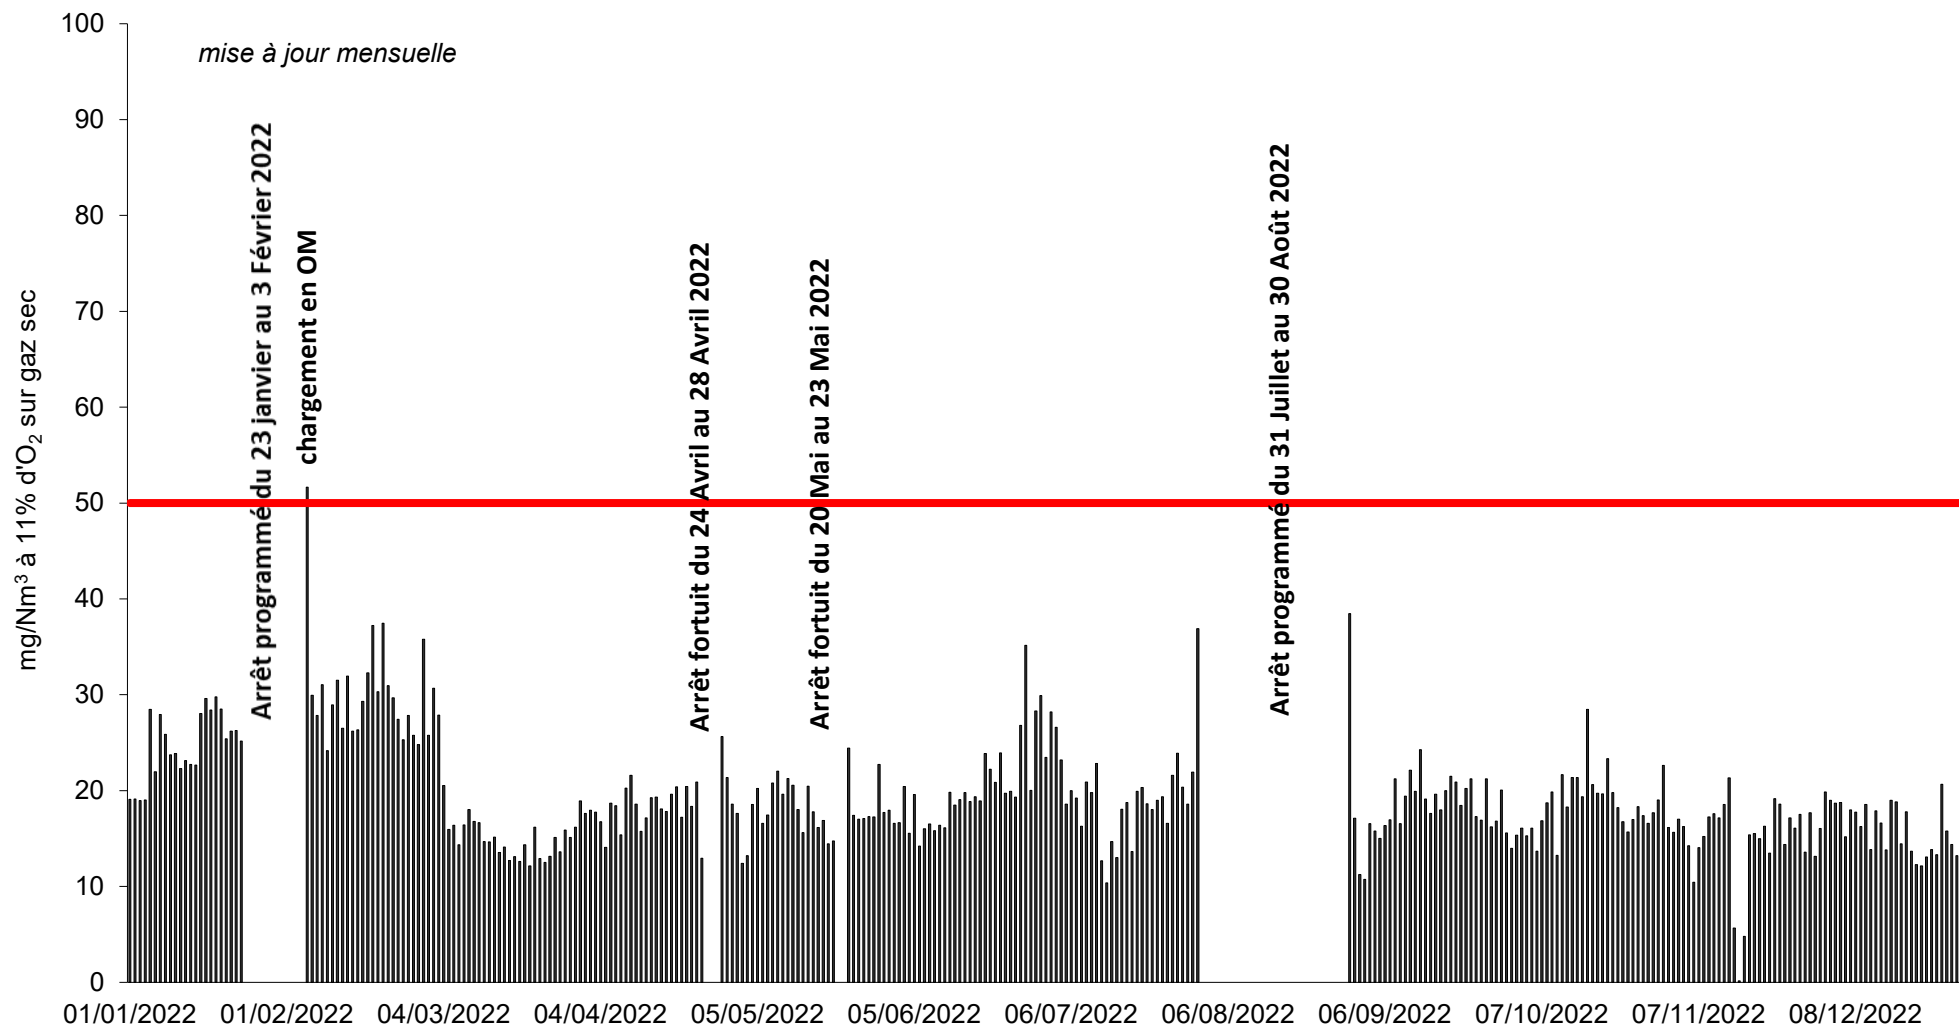

U.I.O.M IVRY- PARIS XIII - FOUR N°1 - ANNEE 2022 - CO *

■ moyenne jour

— seuil réglementaire arrêté préfectoral moyenne jour

* : monoxyde de carbone