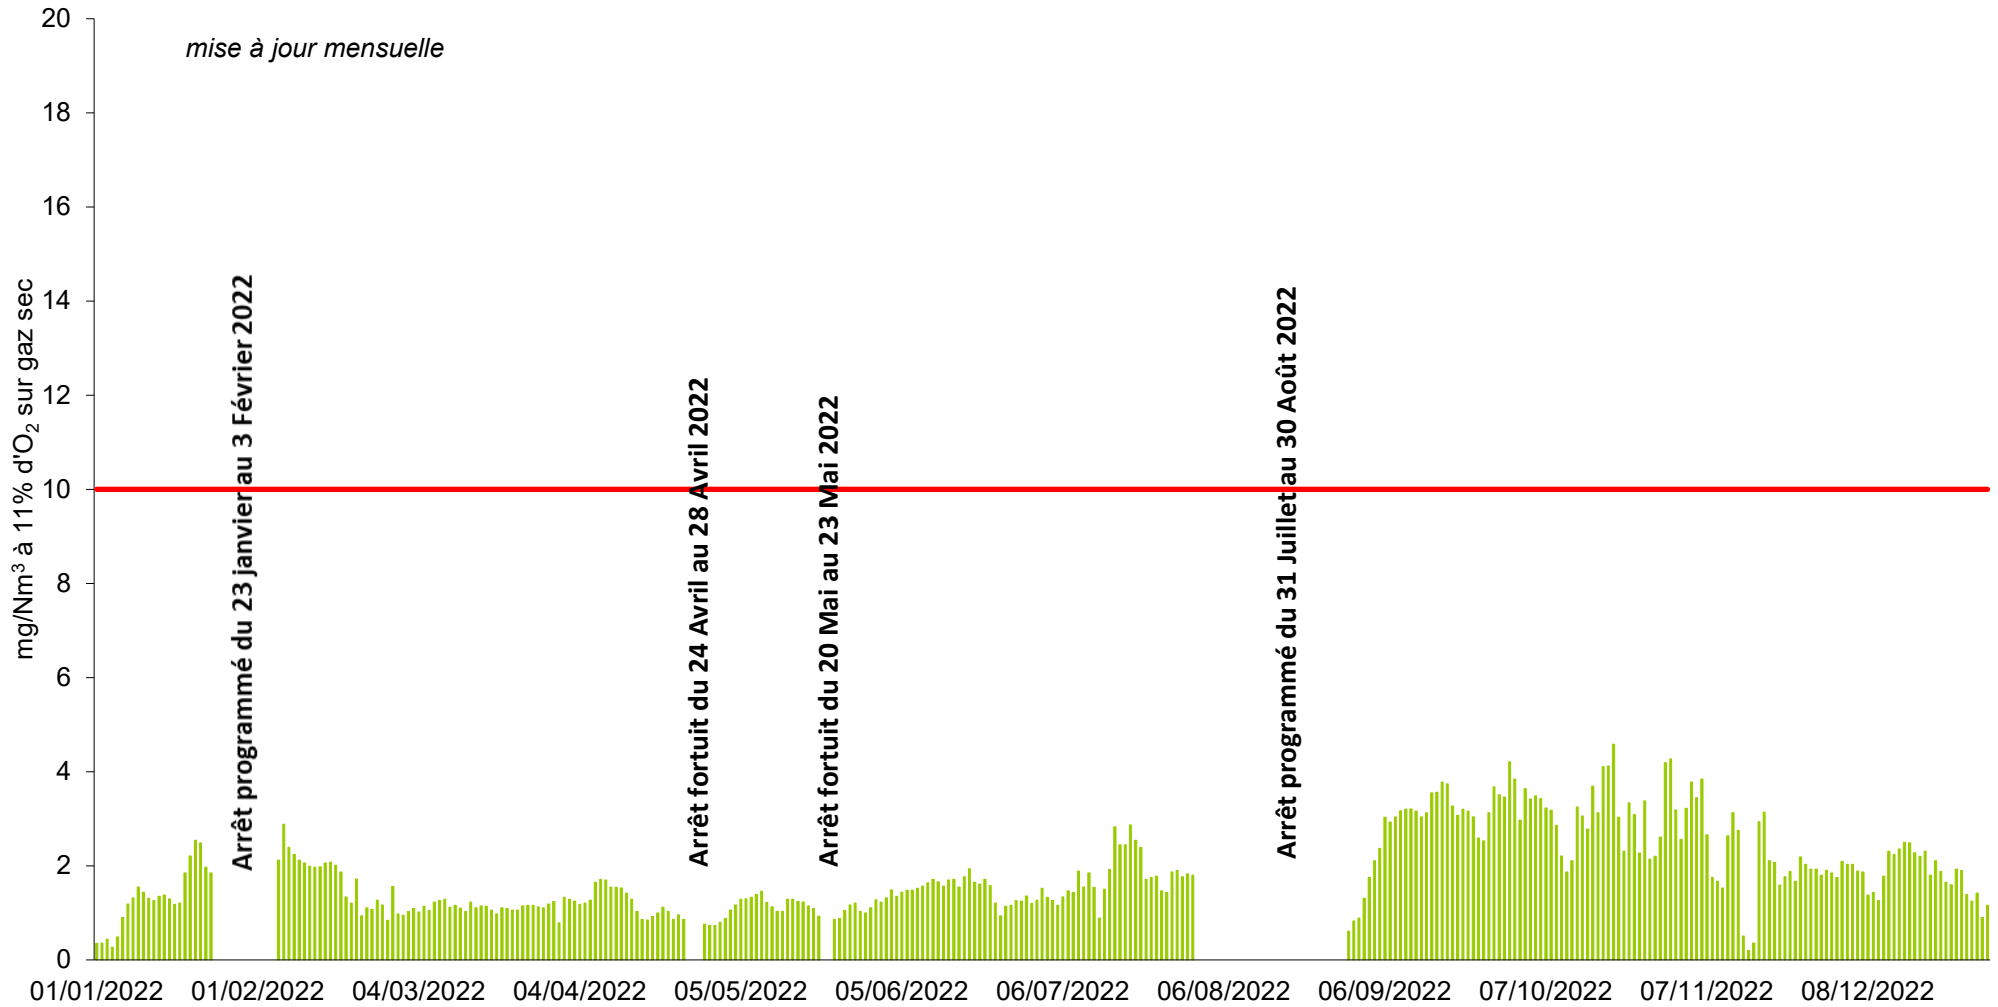

UIOM IVRY PARIS XIII

Résultats environnementaux et rejets atmosphériques
- 2022 -

U.I.O.M IVRY- PARIS XIII - FOUR N°1 - ANNEE 2022 - POUSSIERES

■ moyenne jour

— seuil réglementaire arrêté préfectoral moyenne jour

mise à jour mensuelle

U.I.O.M IVRY- PARIS XIII - FOUR N°2 - ANNEE 2022 - POUSSIERES

■ moyenne jour

— seuil réglementaire arrêté préfectoral moyenne jour

U.I.O.M IVRY- PARIS XIII - FOUR N°1 - ANNEE 2022 - HCl *

■ moyenne jour — seuil réglementaire arrêté préfectoral moyenne jour

* : acide chlorhydrique

U.I.O.M IVRY- PARIS XIII - FOUR N°2 - ANNEE 2022 - HCI *

— moyenne jour

— seuil réglementaire arrêté préfectoral moyenne jour

— moyenne jour
— seuil réglementaire arrêté préfectoral moyenne jour

* : oxydes d'azote exprimés en NO2

U.I.O.M IVRY- PARIS XIII - FOUR N°2 - ANNEE 2022 - NOx *

orange moyenne jour
red seuil réglementaire arrêté préfectoral moyenne jour