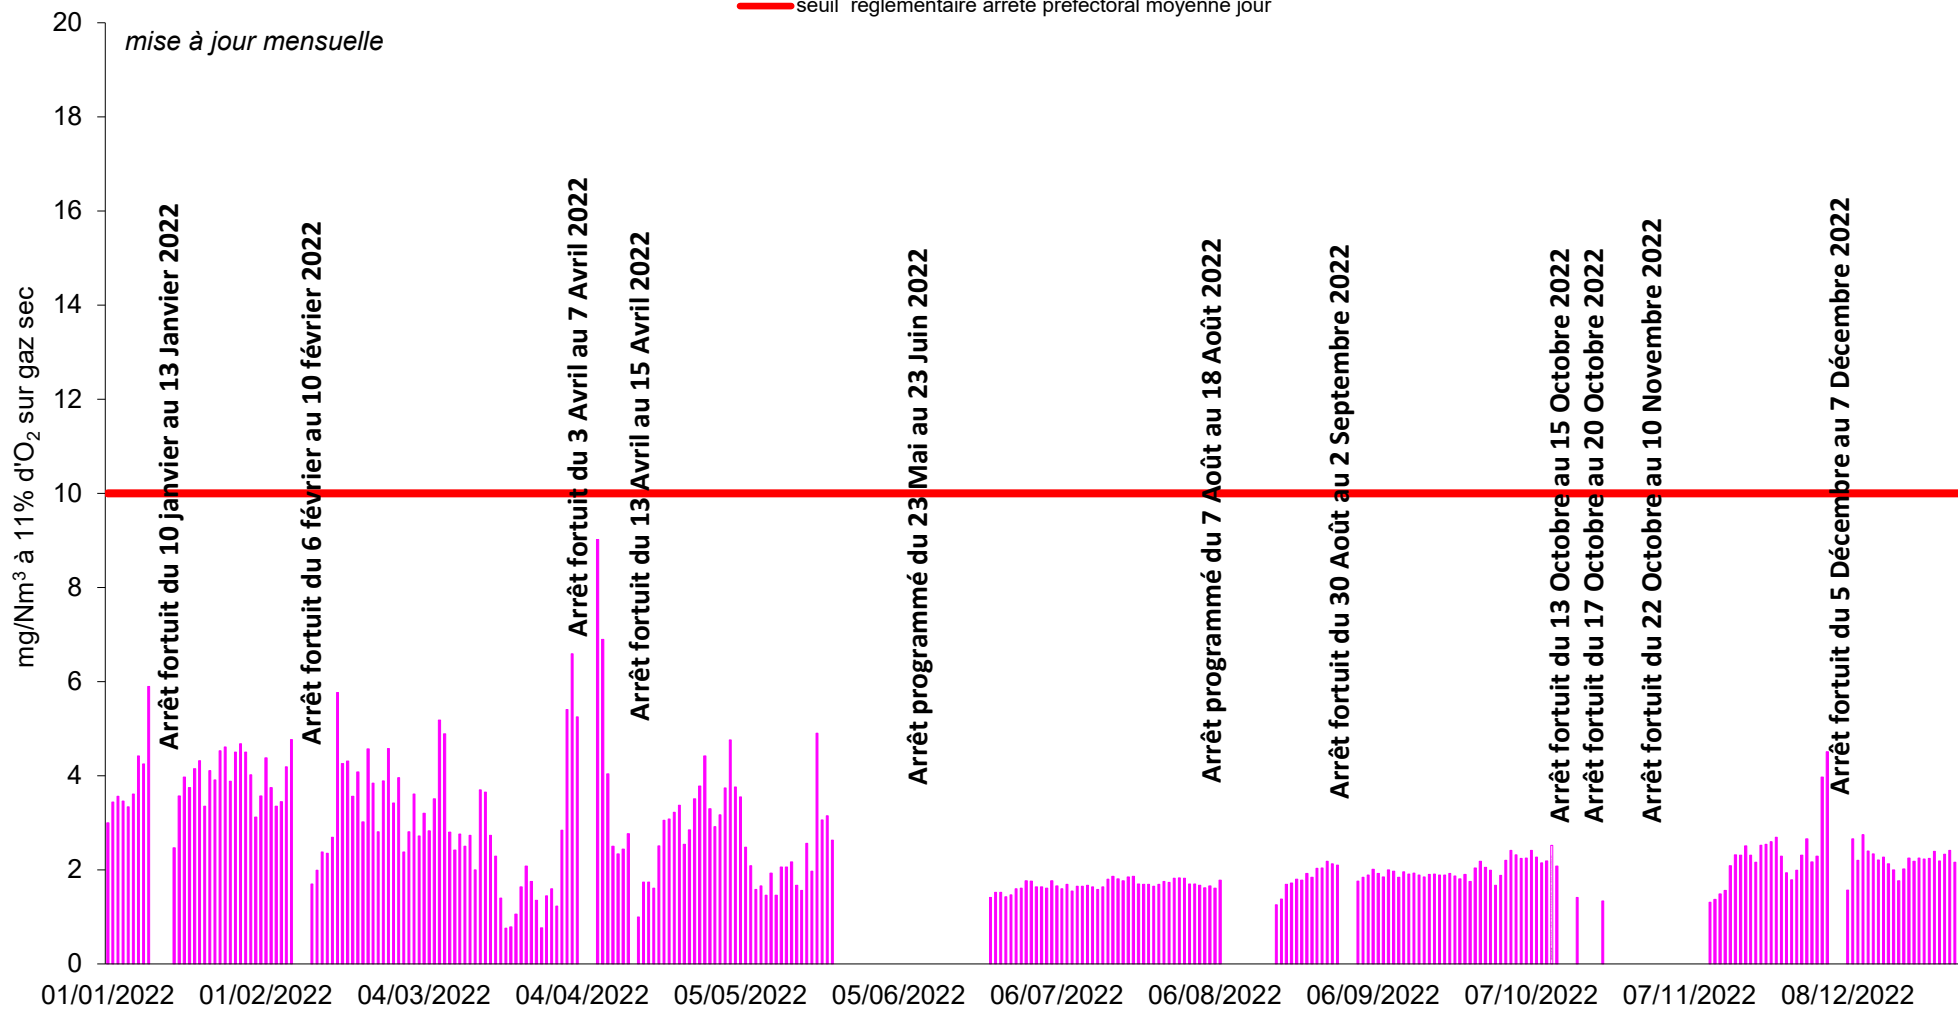

UIOM IVRY PARIS XIII

Résultats environnementaux et rejets atmosphériques
- 2022 -

U.I.O.M IVRY- PARIS XIII - FOUR N°1 - ANNEE 2022 - POUSSIERES

■ moyenne jour

— seuil réglementaire arrêté préfectoral moyenne jour

mise à jour mensuelle

U.I.O.M IVRY- PARIS XIII - FOUR N°2 - ANNEE 2022 - POUSSIERES

■ moyenne jour

— seuil réglementaire arrêté préfectoral moyenne jour

U.I.O.M IVRY- PARIS XIII - FOUR N°1 - ANNEE 2022 - HCl *

■ moyenne jour — seuil réglementaire arrêté préfectoral moyenne jour

* : acide chlorhydrique

U.I.O.M IVRY- PARIS XIII - FOUR N°2 - ANNEE 2022 - HCI *

— moyenne jour

— seuil réglementaire arrêté préfectoral moyenne jour

— moyenne jour
— seuil réglementaire arrêté préfectoral moyenne jour

* : oxydes d'azote exprimés en NO2

U.I.O.M IVRY- PARIS XIII - FOUR N°2 - ANNEE 2022 - NOx *

orange moyenne jour
red seuil réglementaire arrêté préfectoral moyenne jour