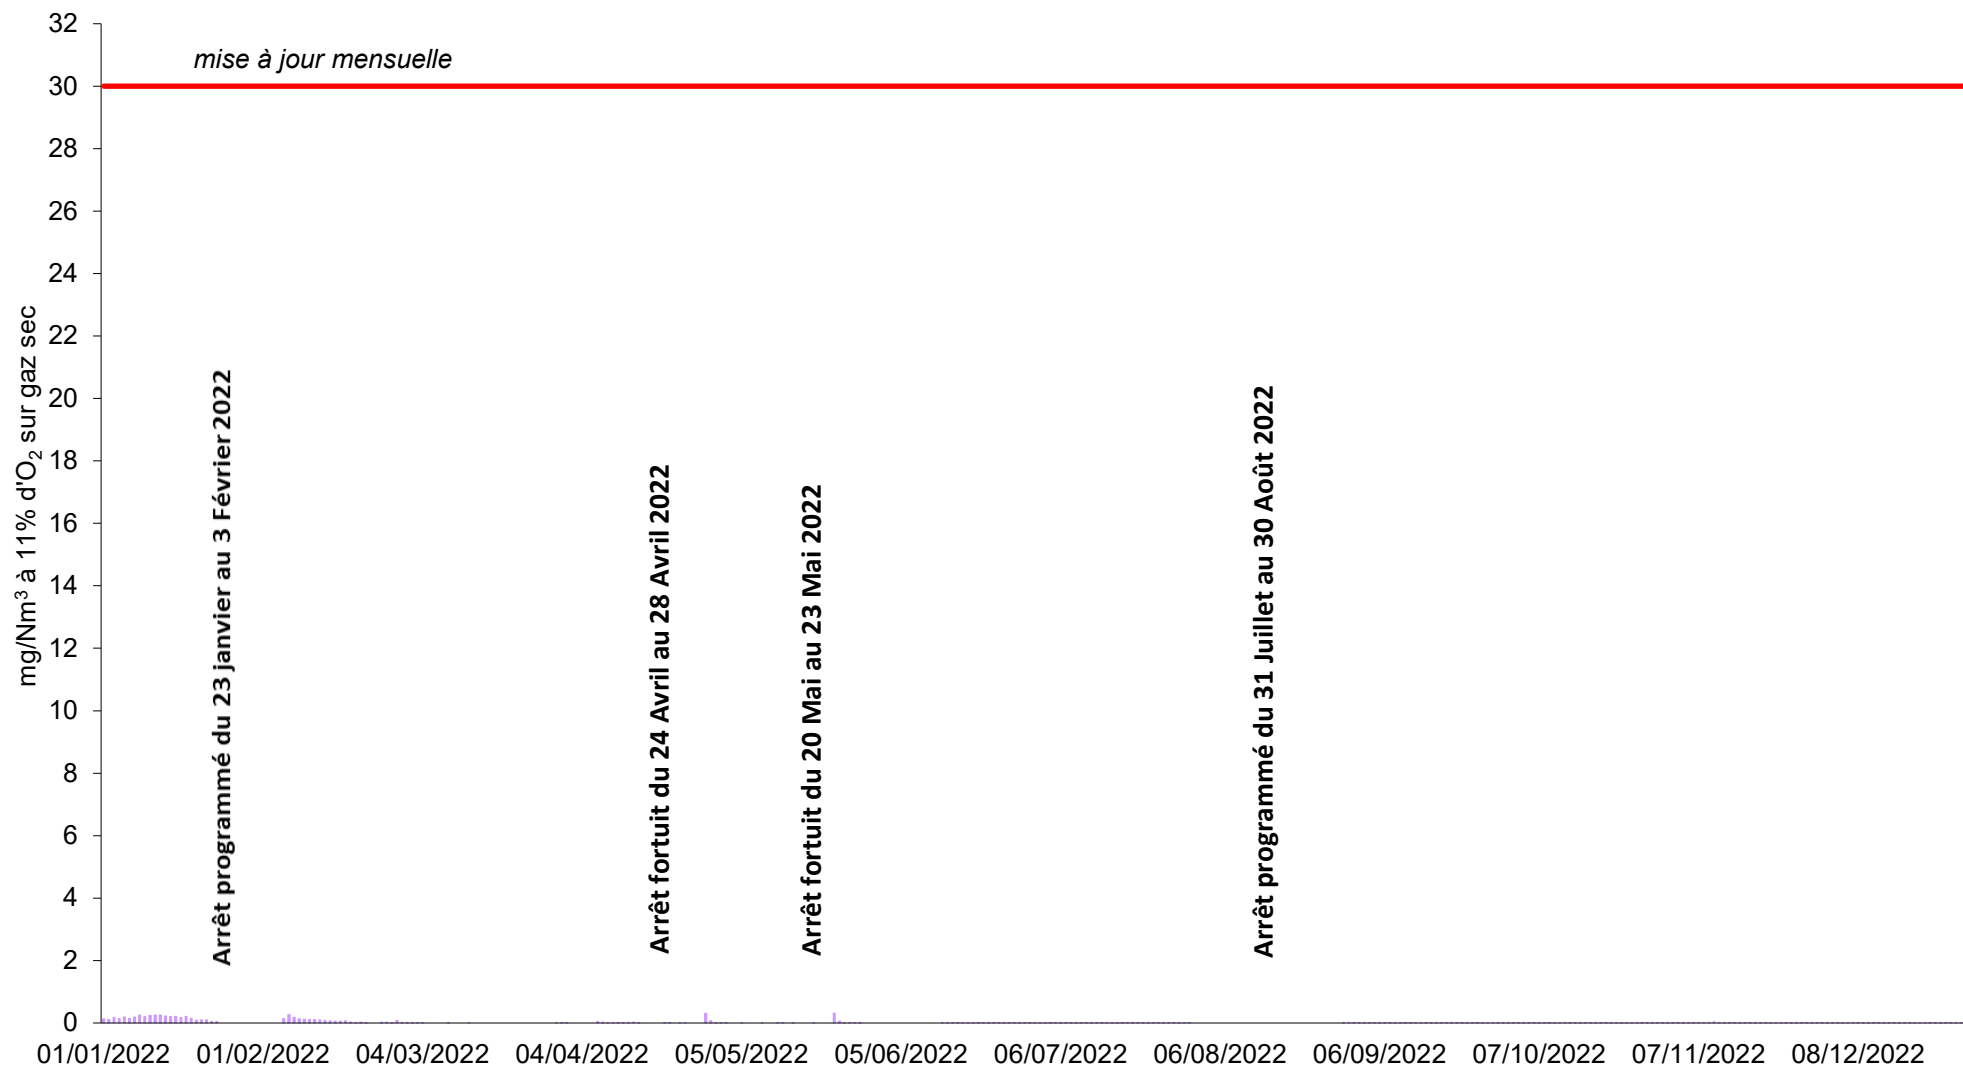

■ moyenne jour

— seuil réglementaire arrêté préfectoral moyenne jour

* : carbone organique total

U.I.O.M IVRY- PARIS XIII - FOUR N°1 - ANNEE 2022 - NH₃ *

moyenne jour

seuil réglementaire arrêté ministériel moyenne jour