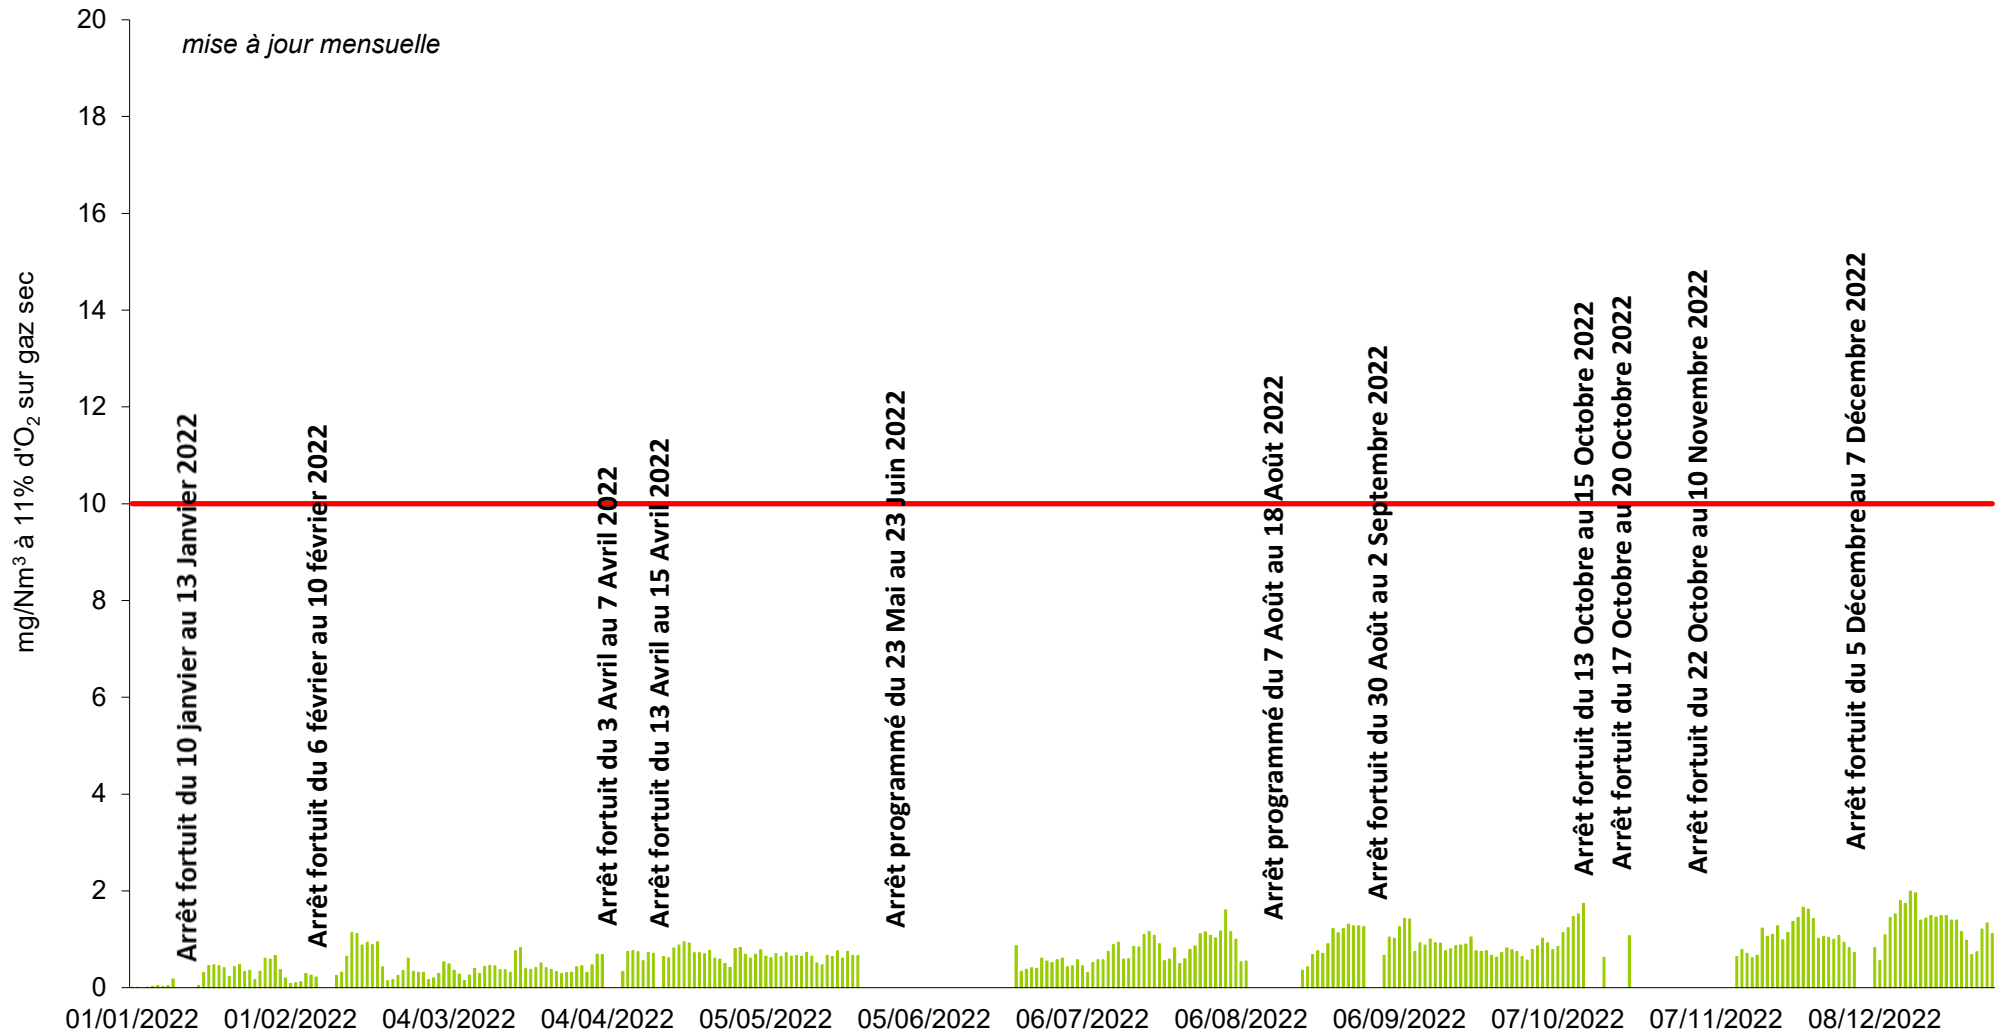

mise à jour mensuelle

U.I.O.M IVRY- PARIS XIII - FOUR N°2 - ANNEE 2022 - POUSSIERES

■ moyenne jour

— seuil réglementaire arrêté préfectoral moyenne jour

U.I.O.M IVRY- PARIS XIII - FOUR N°1 - ANNEE 2022 - HCl *

■ moyenne jour — seuil réglementaire arrêté préfectoral moyenne jour

* : acide chlorhydrique

U.I.O.M IVRY- PARIS XIII - FOUR N°2 - ANNEE 2022 - HCI *

— moyenne jour

— seuil réglementaire arrêté préfectoral moyenne jour

* : acide chlorhydrique

U.I.O.M IVRY- PARIS XIII - FOUR N°1 - ANNEE 2022 - SO₂*

* : dioxyde de soufre

U.I.O.M IVRY- PARIS XIII - FOUR N°2 - ANNEE 2022 - SO₂ *

* : dioxyde de soufre

U.I.O.M IVRY- PARIS XIII - FOUR N°1 - ANNEE 2022 - NOx *

— moyenne jour
— seuil réglementaire arrêté préfectoral moyenne jour

* : oxydes d'azote exprimés en NO2

U.I.O.M IVRY- PARIS XIII - FOUR N°2 - ANNEE 2022 - NOx *

orange moyenne jour
red seuil réglementaire arrêté préfectoral moyenne jour