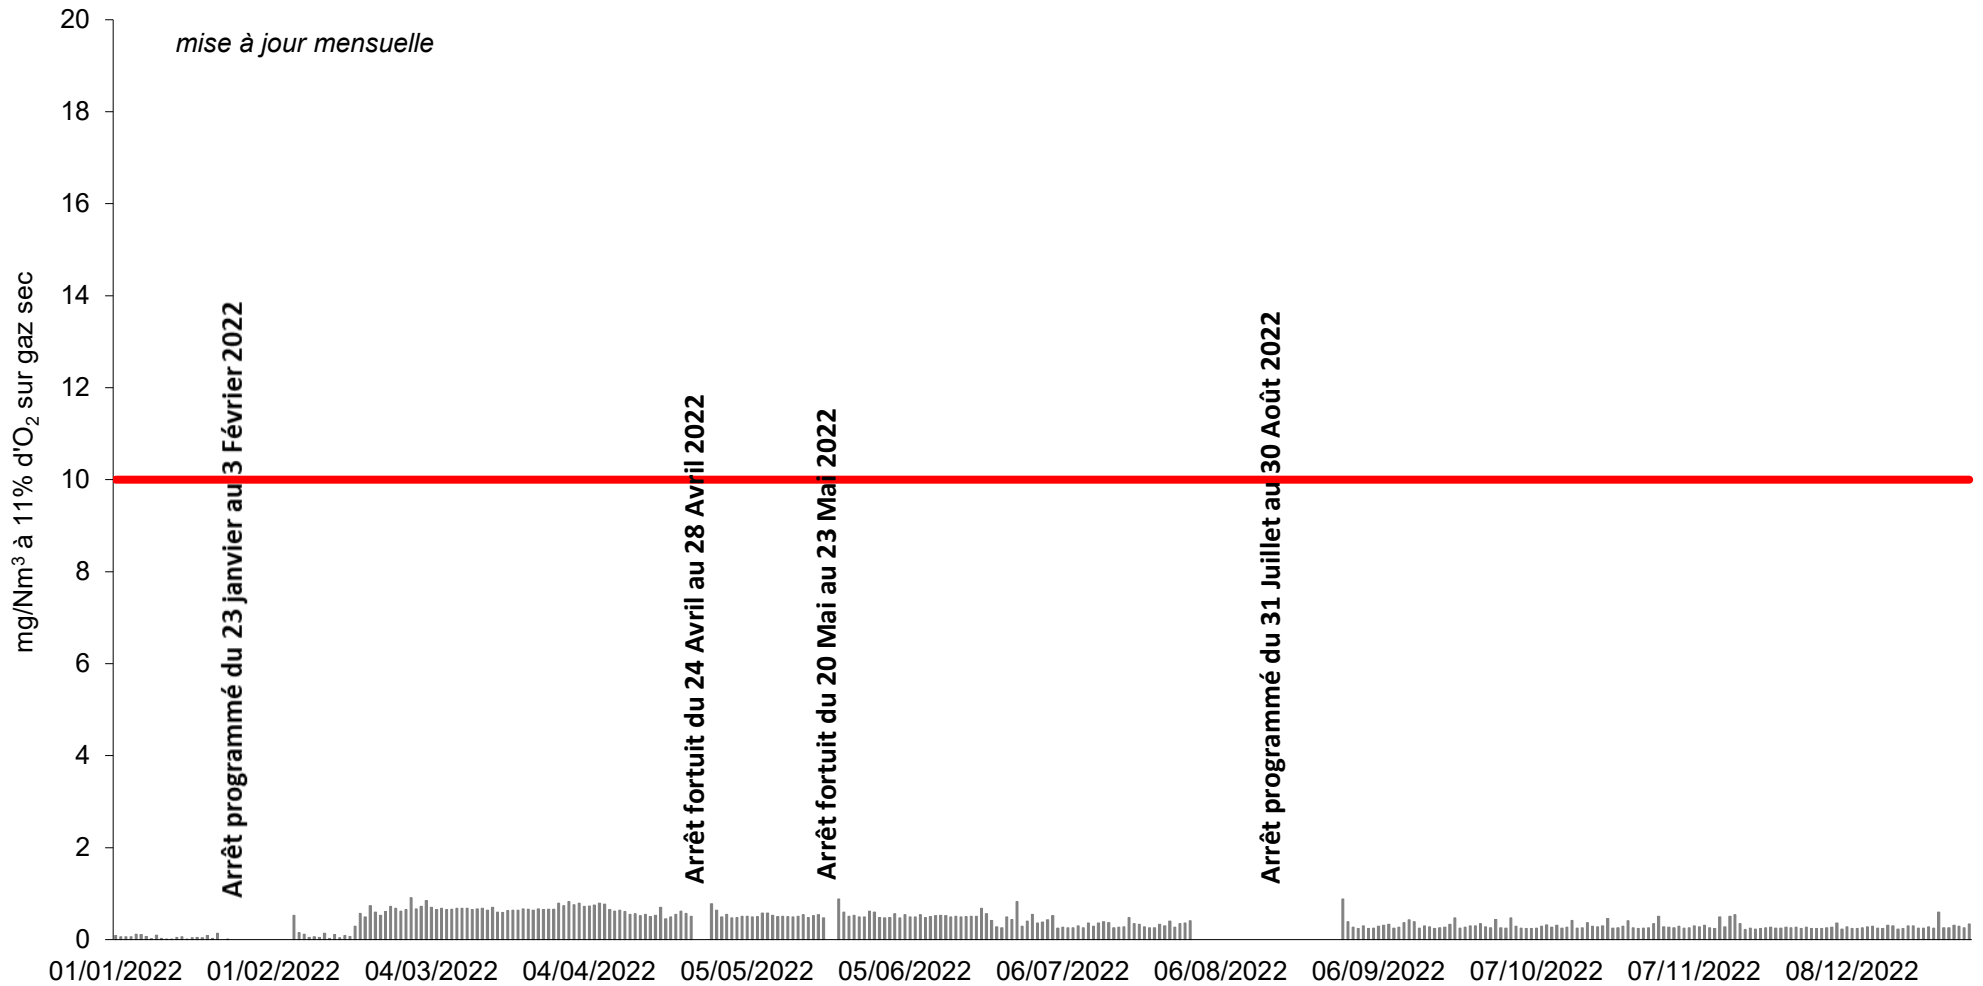

U.I.O.M IVRY- PARIS XIII - FOUR N°1 - ANNEE 2022 - COT *

— moyenne jour

— seuil réglementaire arrêté préfectoral moyenne jour

* : carbone organique total