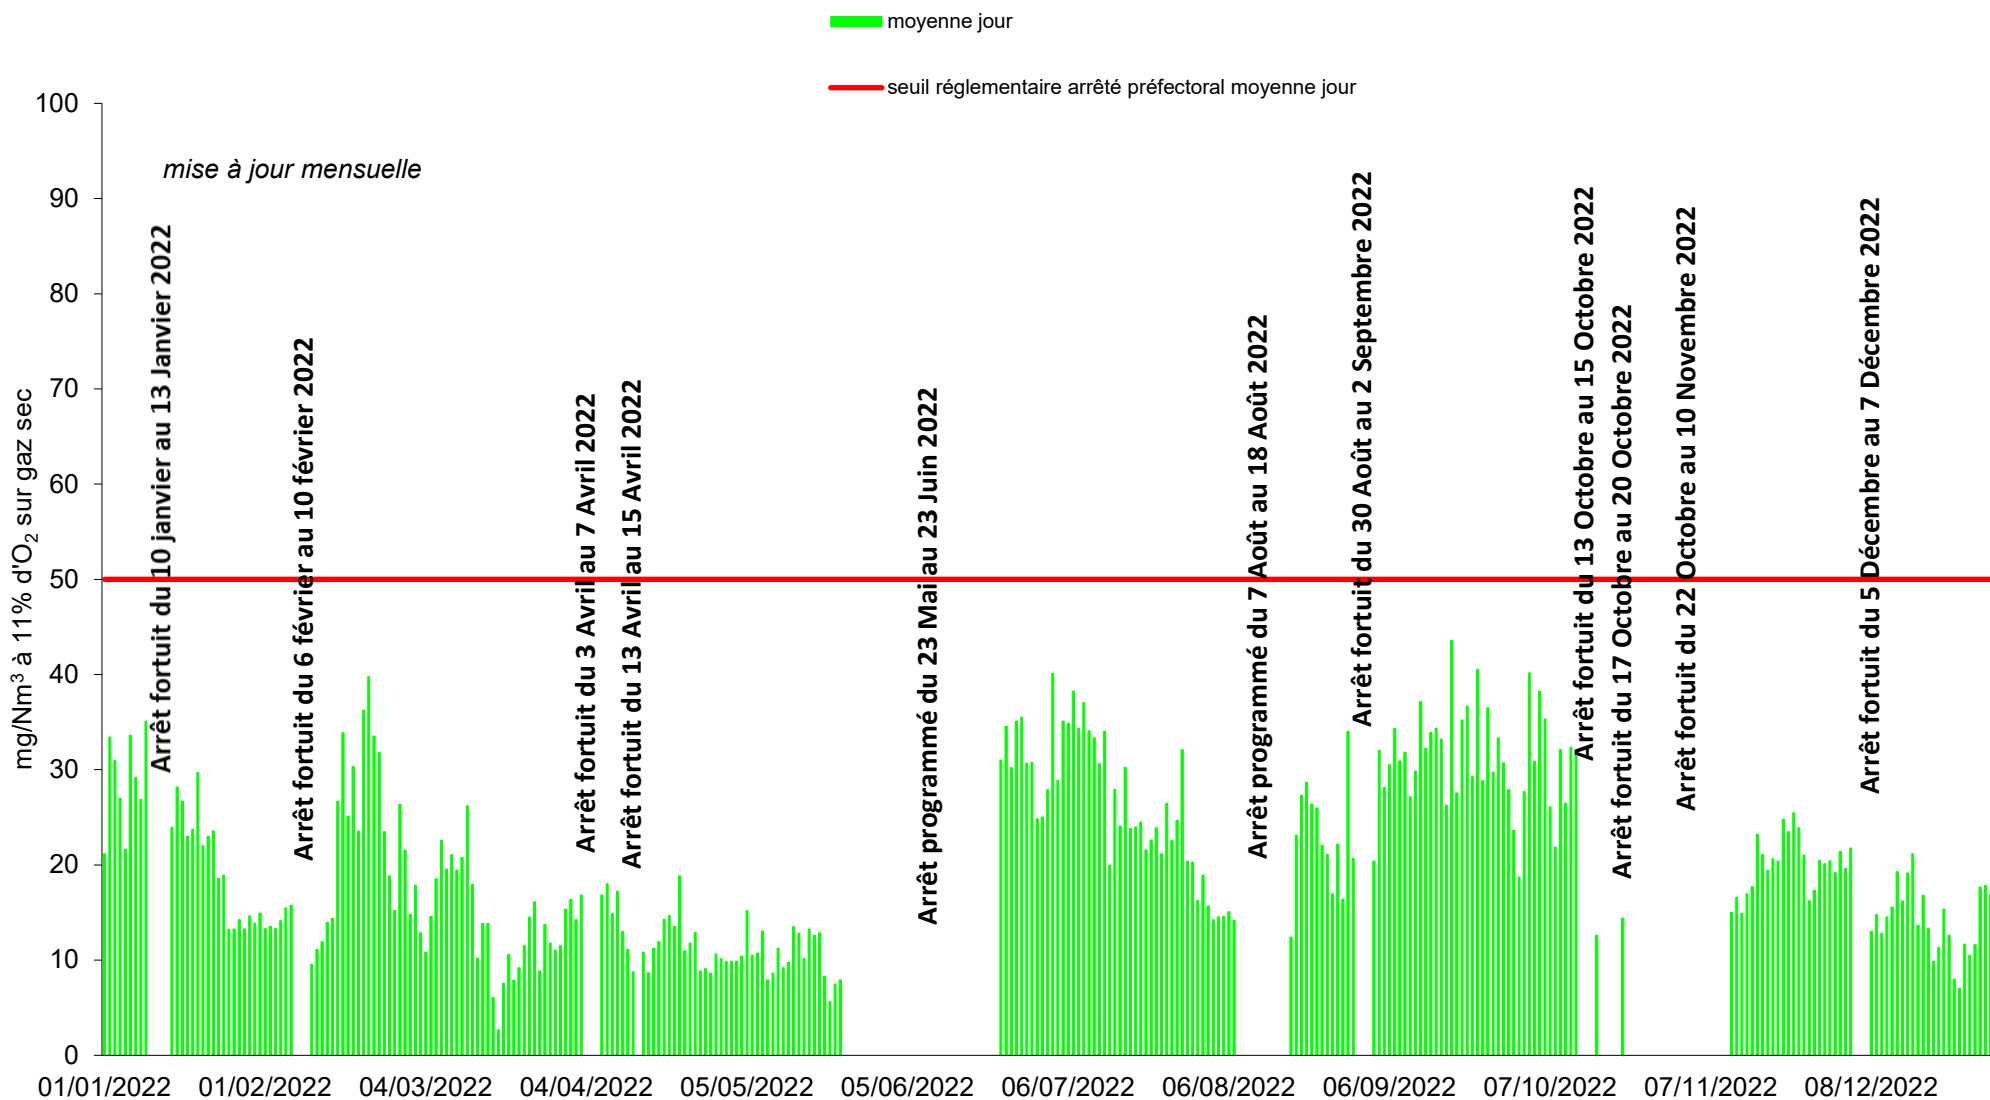

mise à jour mensuelle

U.I.O.M IVRY- PARIS XIII - FOUR N°2 - ANNEE 2022 - POUSSIERES

■ moyenne jour

— seuil réglementaire arrêté préfectoral moyenne jour

U.I.O.M IVRY- PARIS XIII - FOUR N°1 - ANNEE 2022 - HCl *

■ moyenne jour — seuil réglementaire arrêté préfectoral moyenne jour

* : acide chlorhydrique

U.I.O.M IVRY- PARIS XIII - FOUR N°2 - ANNEE 2022 - HCI *

— moyenne jour

— seuil réglementaire arrêté préfectoral moyenne jour

* : acide chlorhydrique

U.I.O.M IVRY- PARIS XIII - FOUR N°1 - ANNEE 2022 - SO₂*

* : dioxyde de soufre

U.I.O.M IVRY- PARIS XIII - FOUR N°2 - ANNEE 2022 - SO₂ *

* : dioxyde de soufre

U.I.O.M IVRY- PARIS XIII - FOUR N°1 - ANNEE 2022 - NOx *

— moyenne jour
— seuil réglementaire arrêté préfectoral moyenne jour

* : oxydes d'azote exprimés en NO2

U.I.O.M IVRY- PARIS XIII - FOUR N°2 - ANNEE 2022 - NOx *

orange moyenne jour
red seuil réglementaire arrêté préfectoral moyenne jour