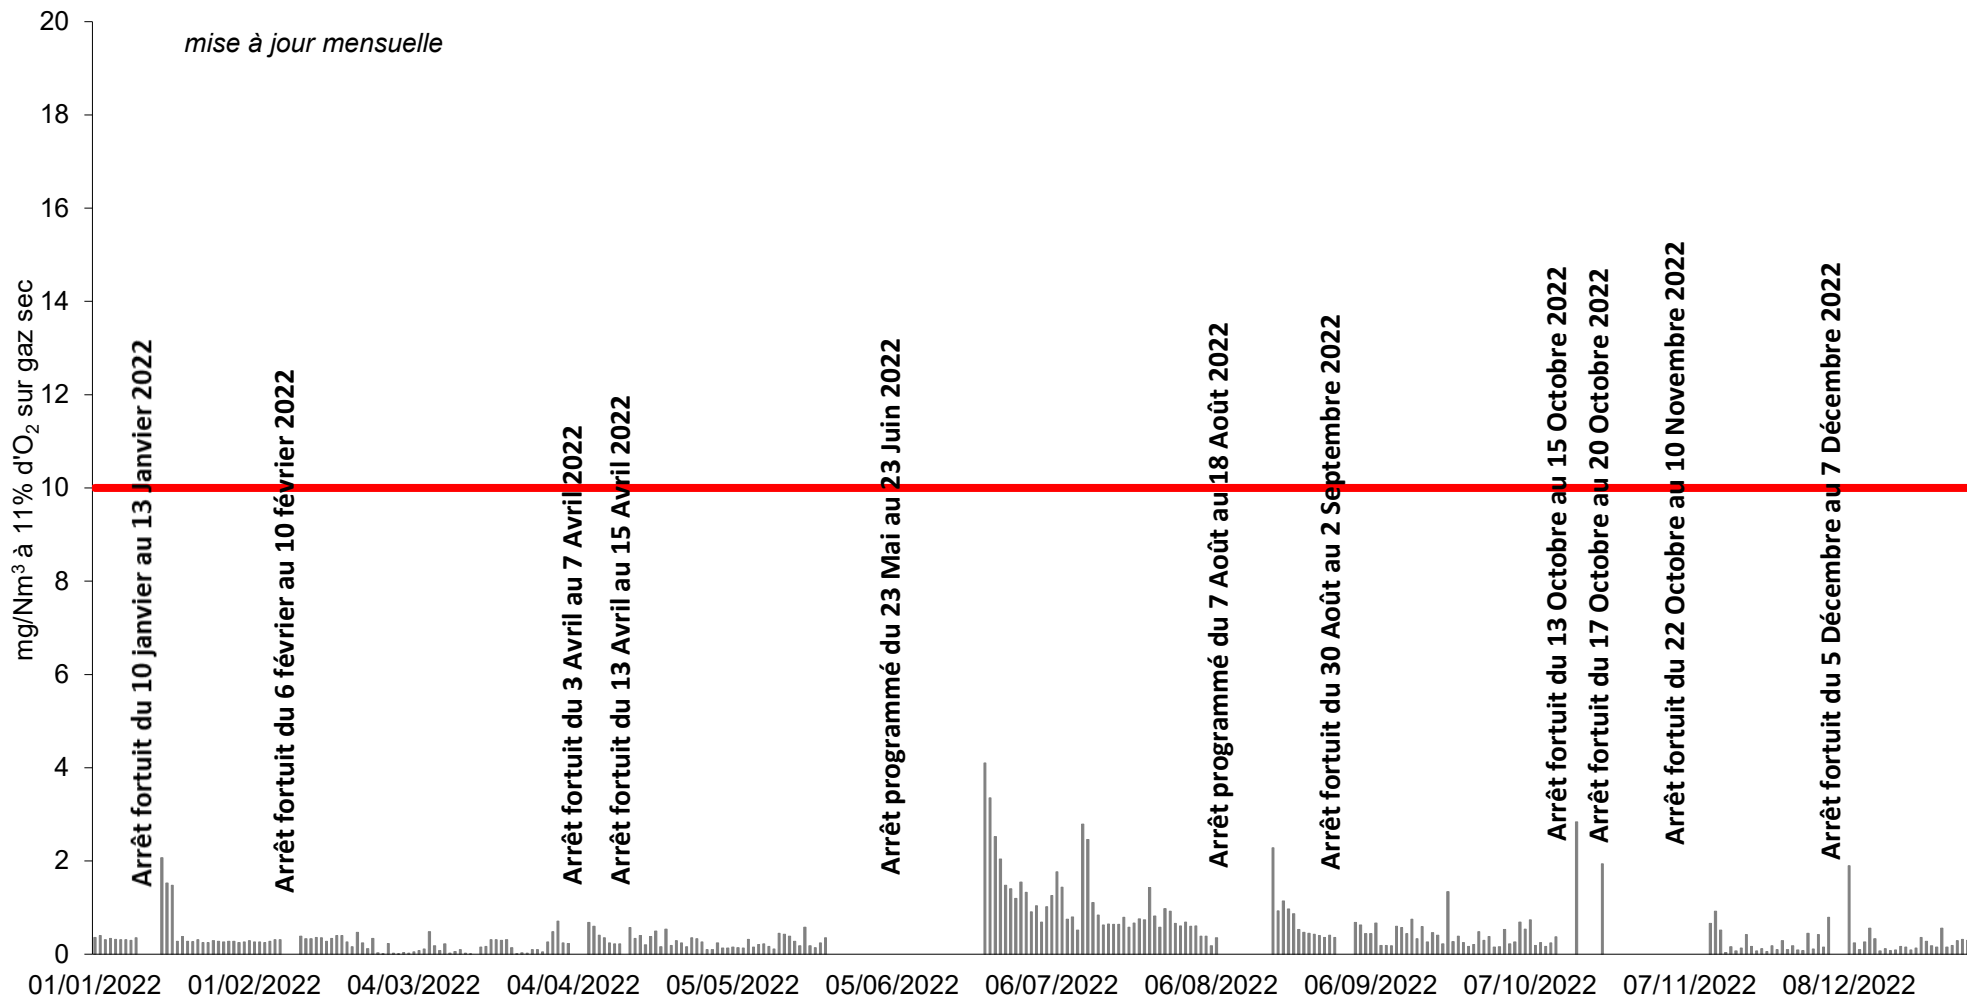

U.I.O.M IVRY- PARIS XIII - FOUR N°2 - ANNEE 2022 - COT *

■ moyenne jour

— seuil réglementaire arrêté préfectoral moyenne jour

* : carbone organique total