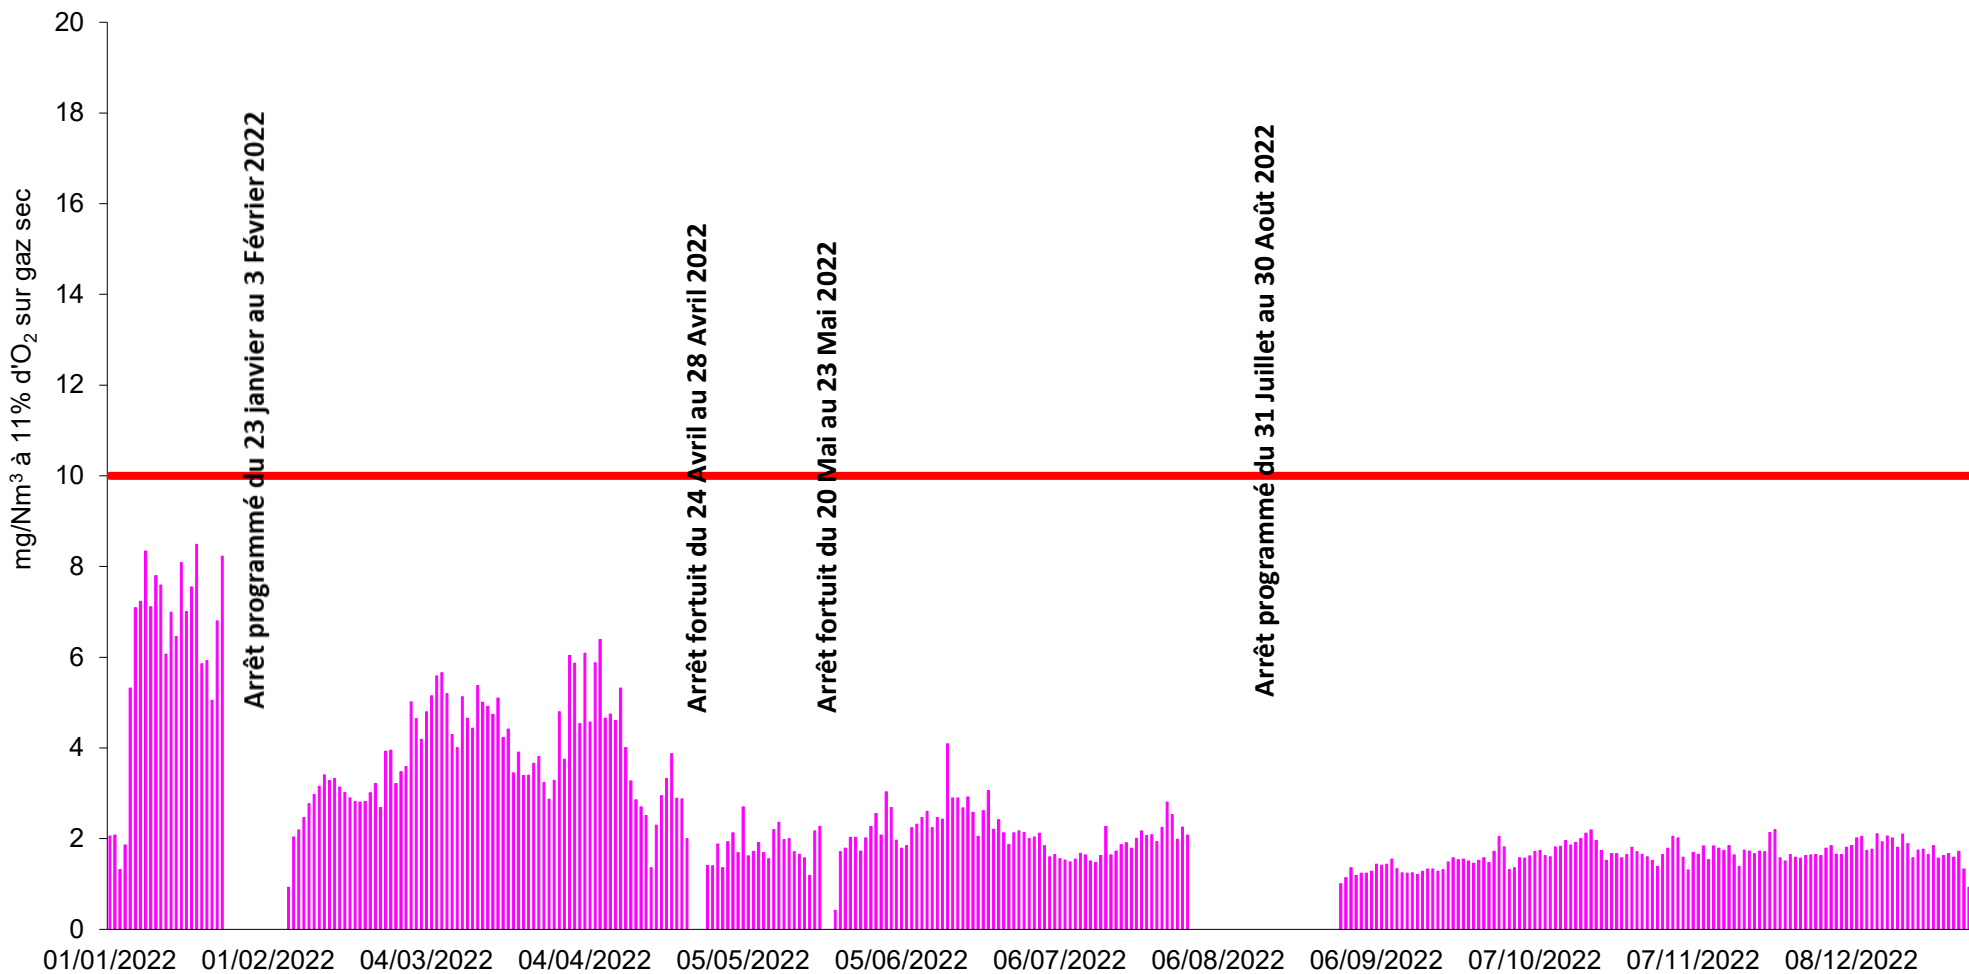

UIOM IVRY PARIS XIII

Résultats environnementaux et rejets atmosphériques
- 2022 -

U.I.O.M IVRY- PARIS XIII - FOUR N°1 - ANNEE 2022 - POUSSIERES

■ moyenne jour

— seuil réglementaire arrêté préfectoral moyenne jour

mise à jour mensuelle

U.I.O.M IVRY- PARIS XIII - FOUR N°2 - ANNEE 2022 - POUSSIERES

■ moyenne jour

— seuil réglementaire arrêté préfectoral moyenne jour

U.I.O.M IVRY- PARIS XIII - FOUR N°1 - ANNEE 2022 - HCl *

■ moyenne jour — seuil réglementaire arrêté préfectoral moyenne jour

* : acide chlorhydrique

U.I.O.M IVRY- PARIS XIII - FOUR N°2 - ANNEE 2022 - HCI *

— moyenne jour

— seuil réglementaire arrêté préfectoral moyenne jour

— moyenne jour
— seuil réglementaire arrêté préfectoral moyenne jour

* : oxydes d'azote exprimés en NO2

U.I.O.M IVRY- PARIS XIII - FOUR N°2 - ANNEE 2022 - NOx *

orange moyenne jour
red seuil réglementaire arrêté préfectoral moyenne jour