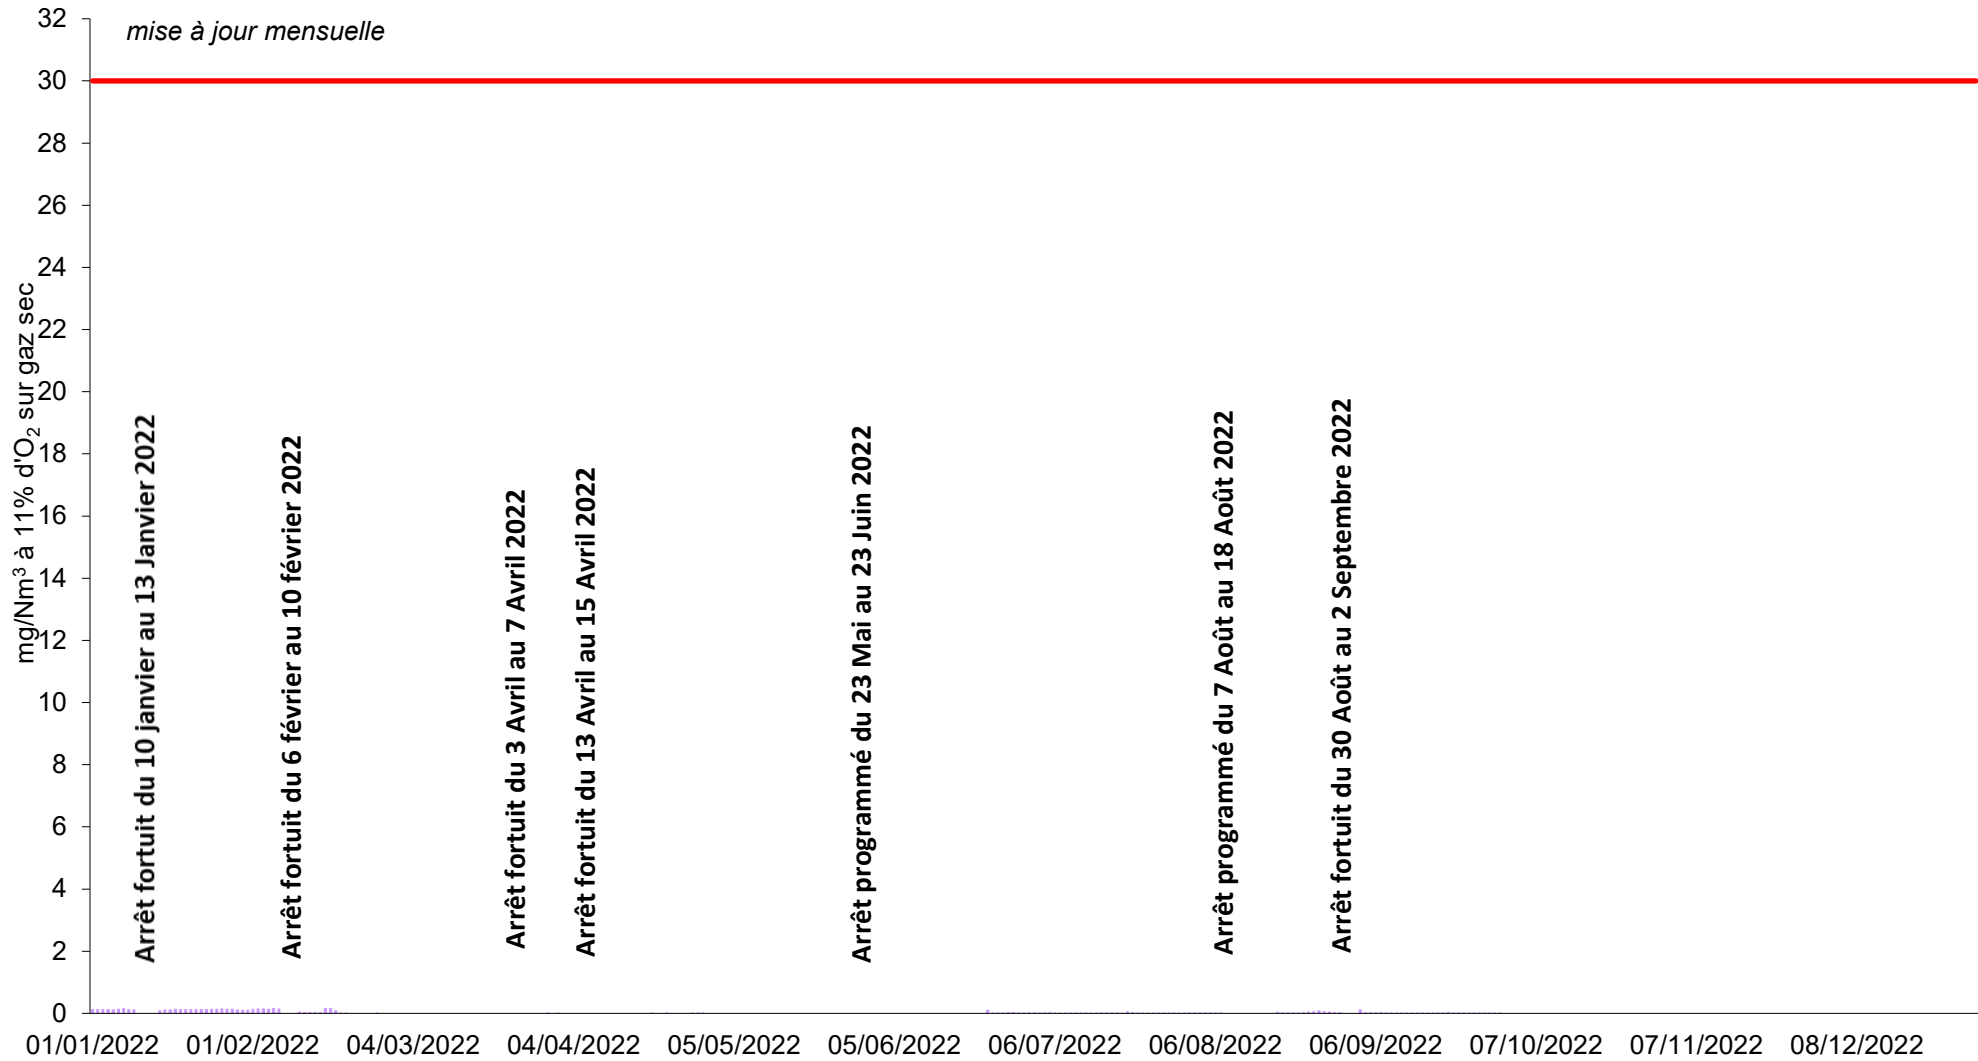

U.I.O.M IVRY- PARIS XIII - FOUR N°2 - ANNEE 2022 - NH₃ *

— moyenne jour
— seuil réglementaire arrêté ministériel moyenne jour

* : ammoniac