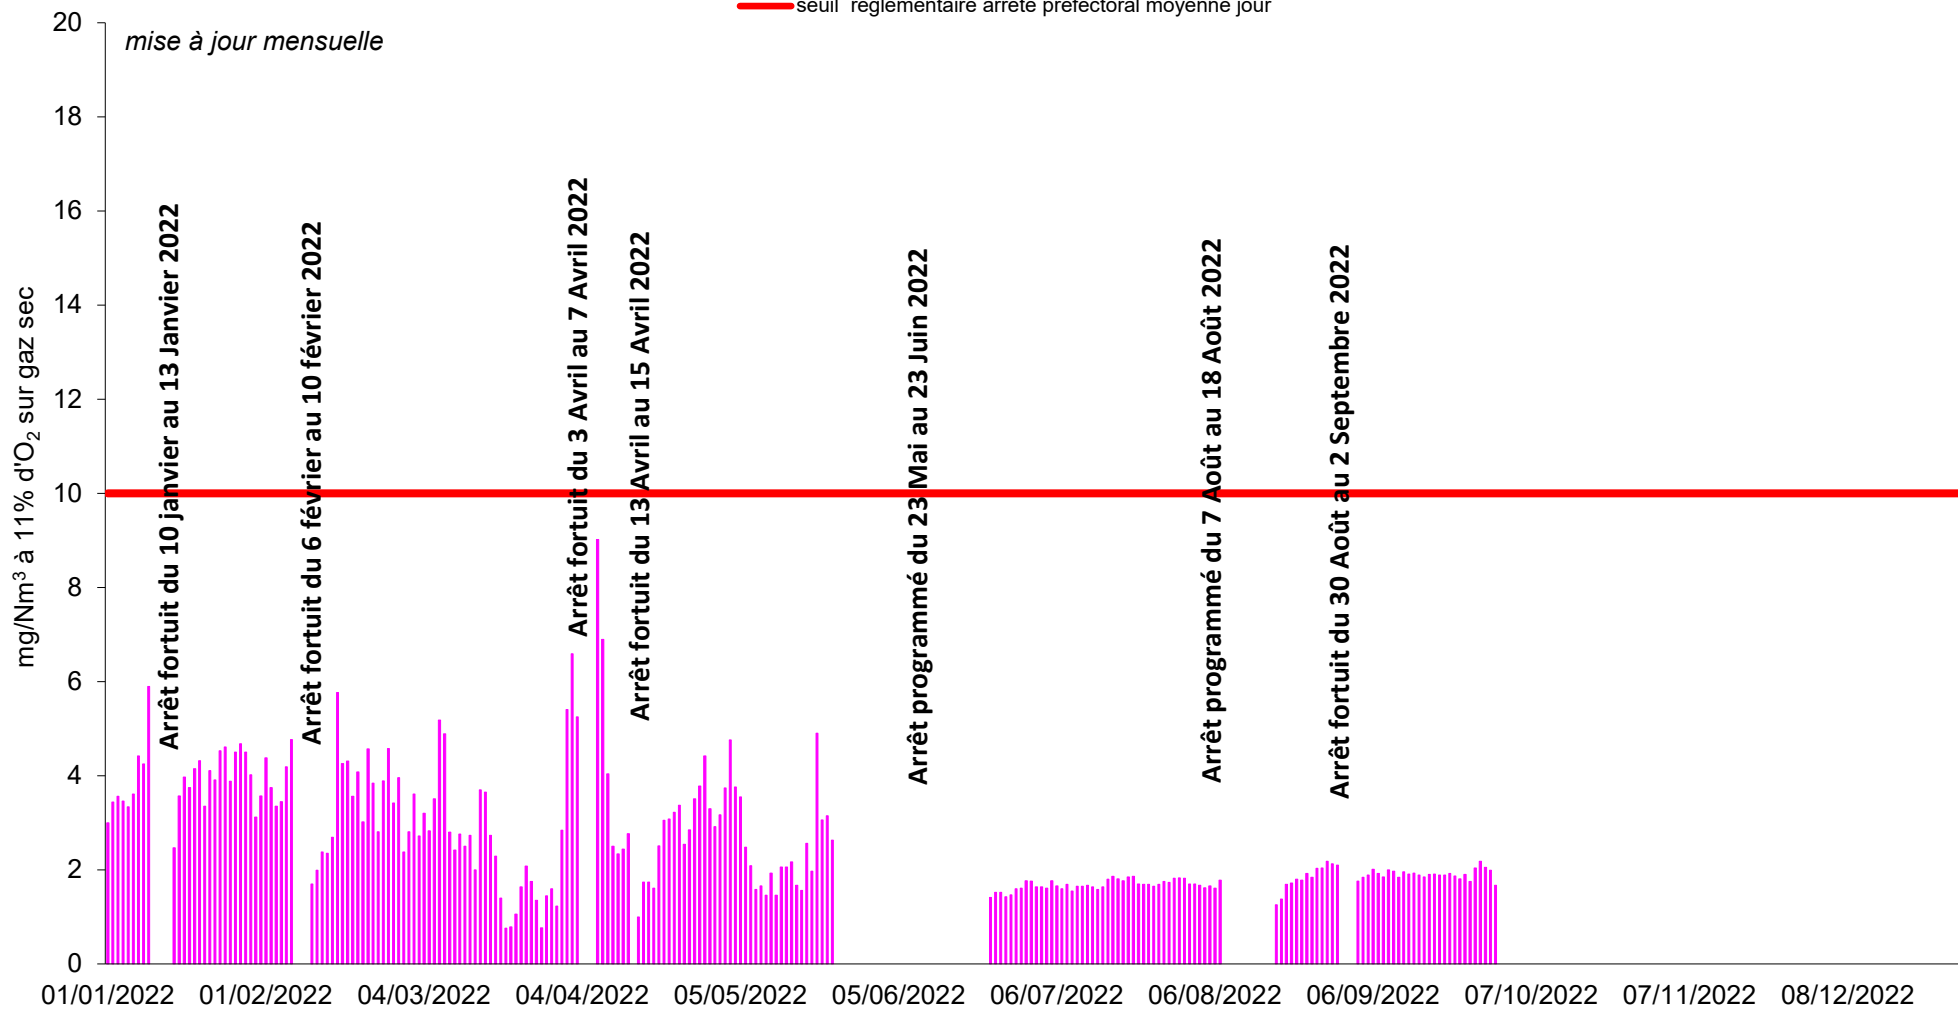

UIOM IVRY PARIS XIII

Résultats environnementaux et rejets atmosphériques
- 2022 -

U.I.O.M IVRY- PARIS XIII - FOUR N°1 - ANNEE 2022 - POUSSIERES

■ moyenne jour

— seuil réglementaire arrêté préfectoral moyenne jour

mise à jour mensuelle

U.I.O.M IVRY- PARIS XIII - FOUR N°2 - ANNEE 2022 - POUSSIÈRES

■ moyenne jour
— seuil réglementaire arrêté préfectoral moyenne jour

U.I.O.M IVRY- PARIS XIII - FOUR N°1 - ANNEE 2022 - HCl *

■ moyenne jour — seuil réglementaire arrêté préfectoral moyenne jour

* : acide chlorhydrique

U.I.O.M IVRY- PARIS XIII - FOUR N°2 - ANNEE 2022 - HCI *

— moyenne jour

— seuil réglementaire arrêté préfectoral moyenne jour