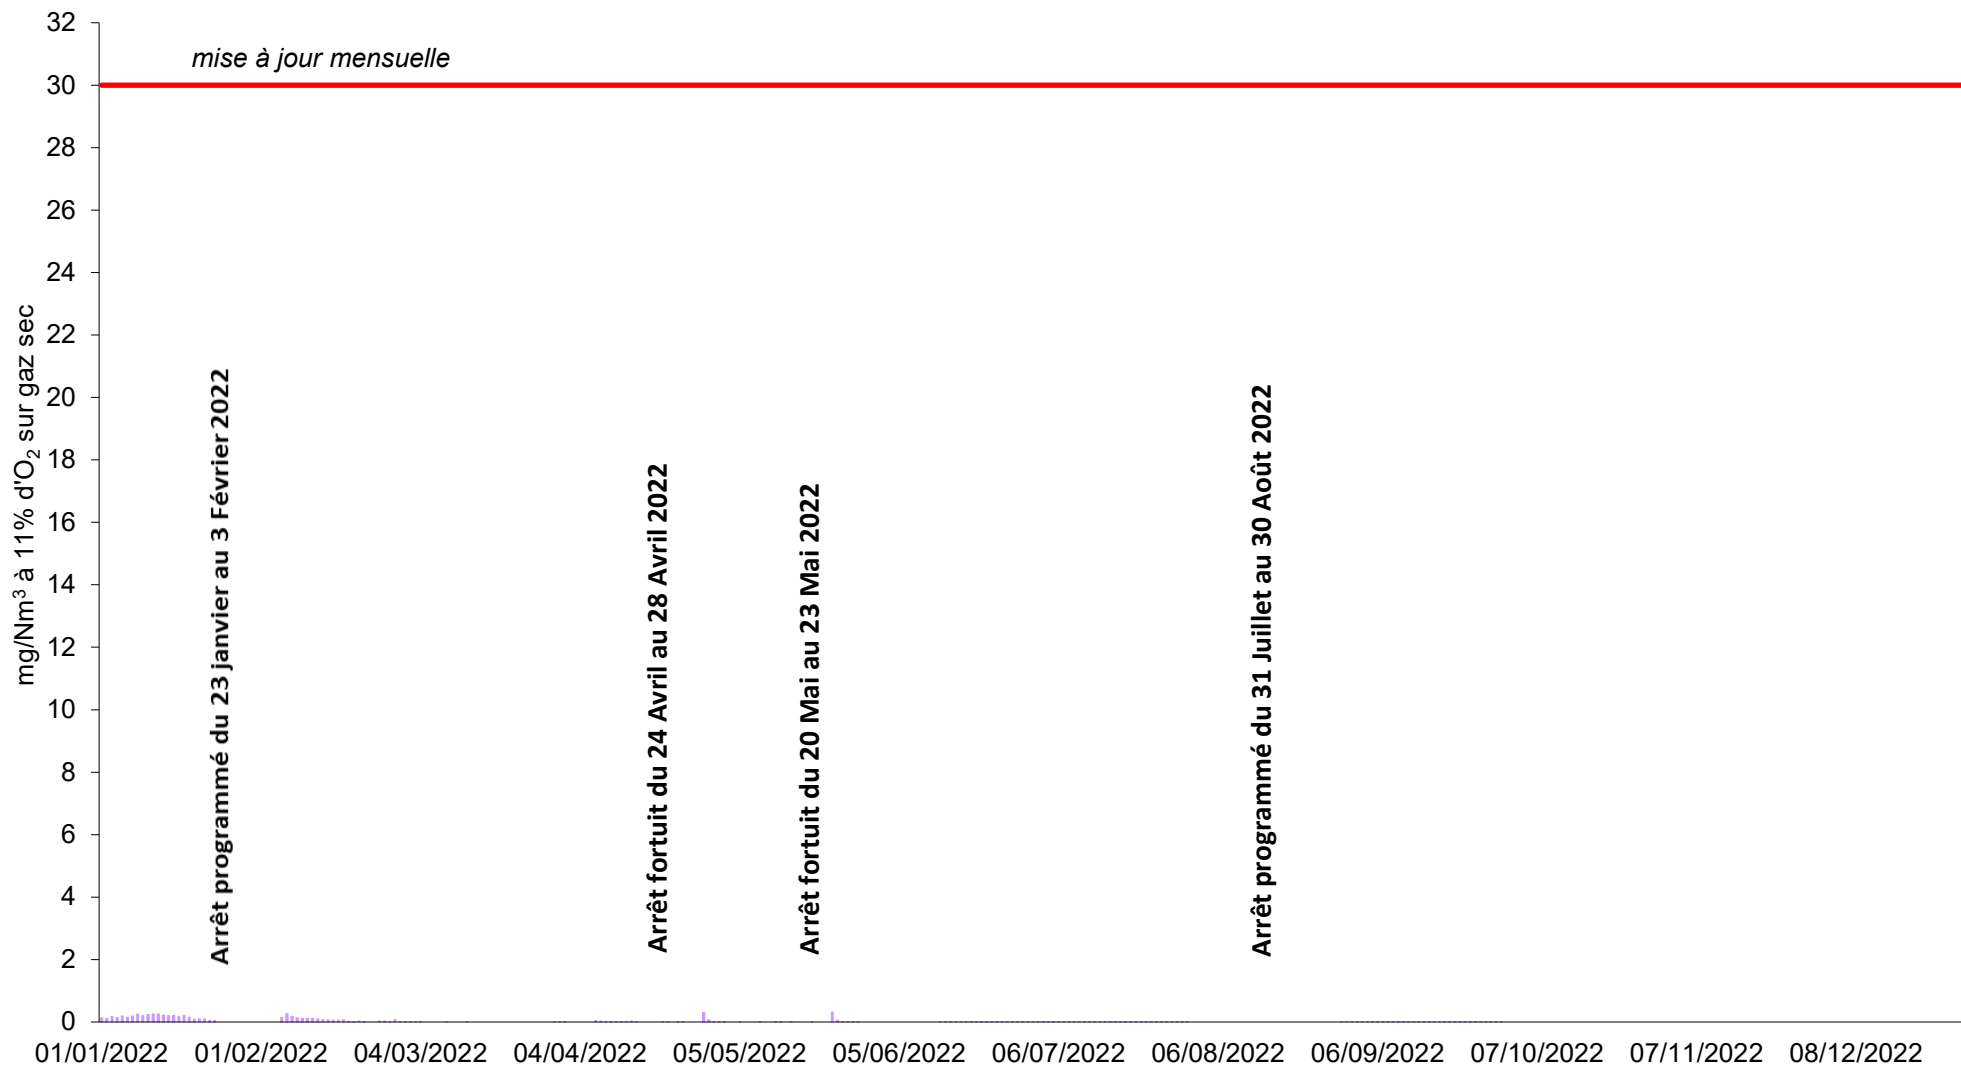

— moyenne jour

— seuil réglementaire arrêté préfectoral moyenne jour

* : carbone organique total

U.I.O.M IVRY- PARIS XIII - FOUR N°1 - ANNEE 2022 - NH₃ *

— moyenne jour
— seuil réglementaire arrêté ministériel moyenne jour