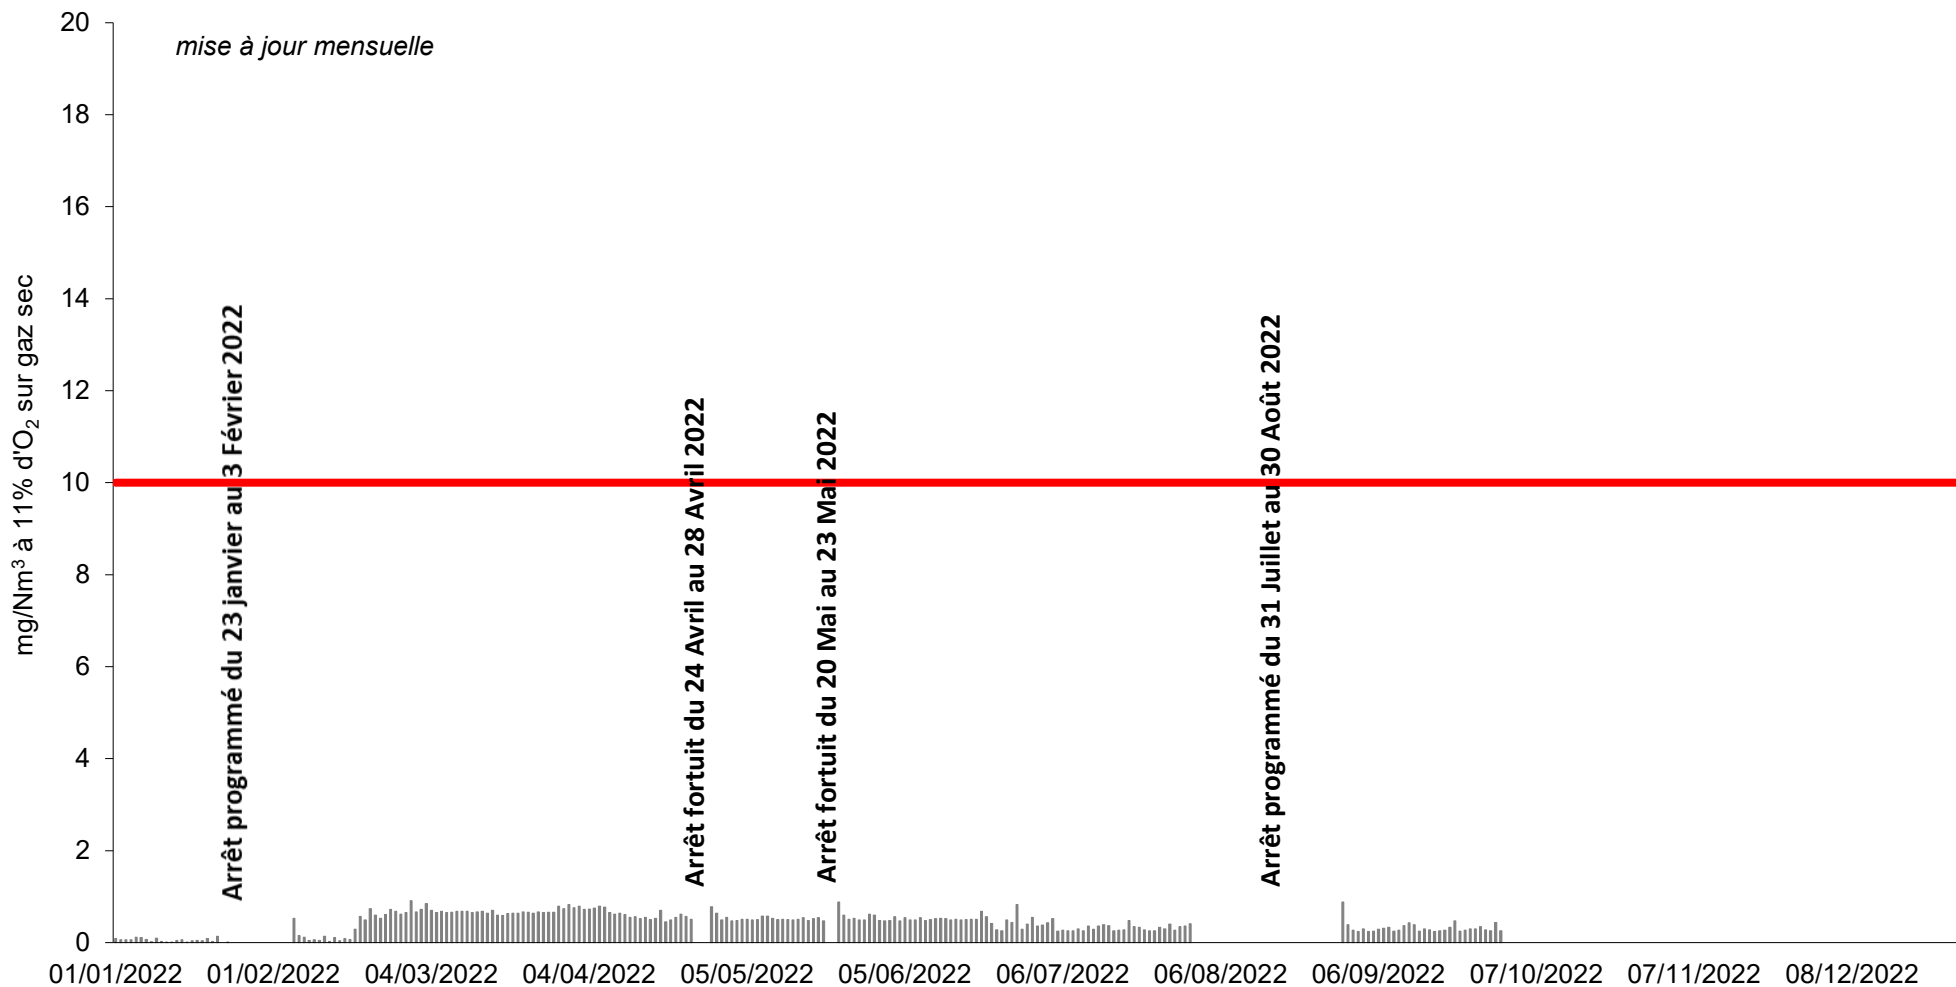

U.I.O.M IVRY- PARIS XIII - FOUR N°1 - ANNEE 2022 - COT *

— moyenne jour
— seuil réglementaire arrêté préfectoral moyenne jour

* : carbone organique total