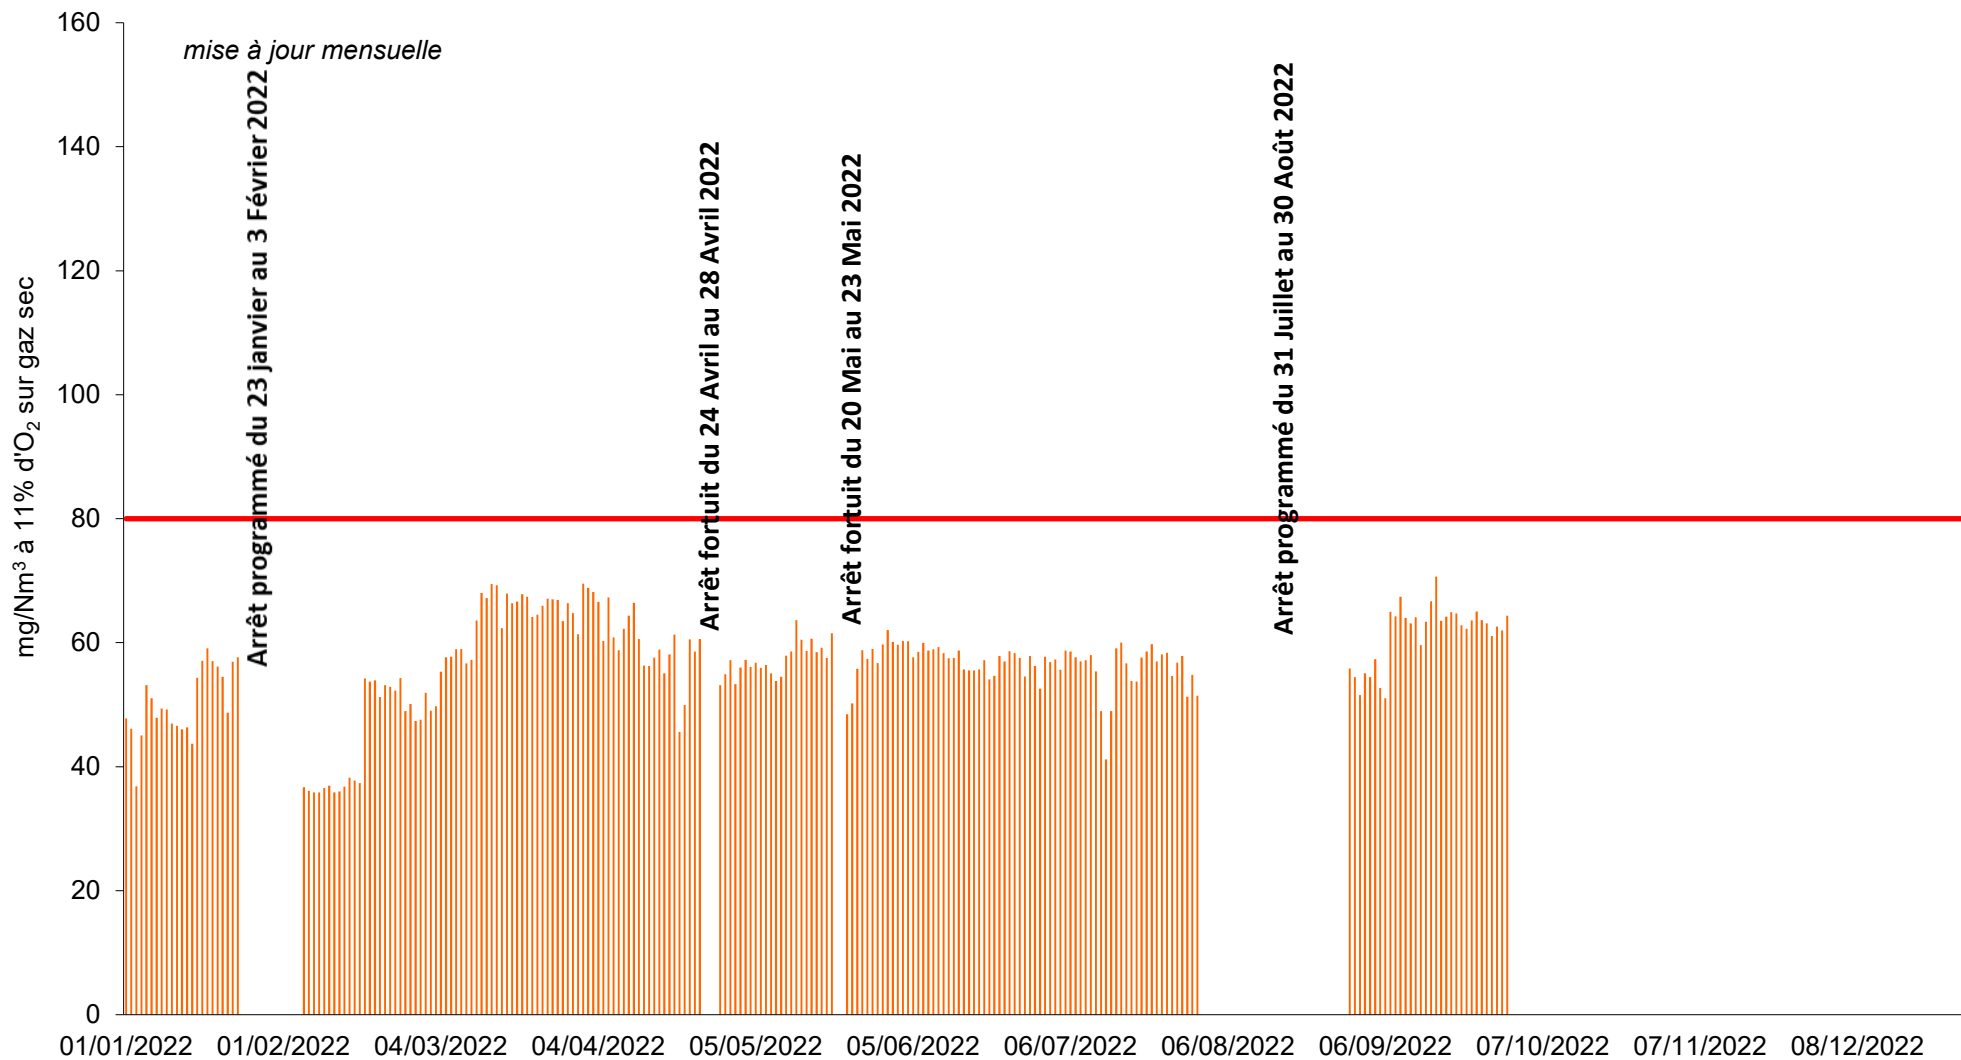

■ moyenne jour — seuil réglementaire arrêté préfectoral moyenne jour

* : acide chlorhydrique

U.I.O.M IVRY- PARIS XIII - FOUR N°2 - ANNEE 2022 - HCI *

— moyenne jour

— seuil réglementaire arrêté préfectoral moyenne jour

* : acide chlorhydrique

U.I.O.M IVRY- PARIS XIII - FOUR N°1 - ANNEE 2022 - SO₂*

* : dioxyde de soufre

U.I.O.M IVRY- PARIS XIII - FOUR N°2 - ANNEE 2022 - SO₂*

* : dioxyde de soufre

U.I.O.M IVRY- PARIS XIII - FOUR N°1 - ANNEE 2022 - NOx *

— moyenne jour
— seuil réglementaire arrêté préfectoral moyenne jour

* : oxydes d'azote exprimés en NO₂

U.I.O.M IVRY- PARIS XIII - FOUR N°2 - ANNEE 2022 - NOx *

— moyenne jour
— seuil réglementaire arrêté préfectoral moyenne jour