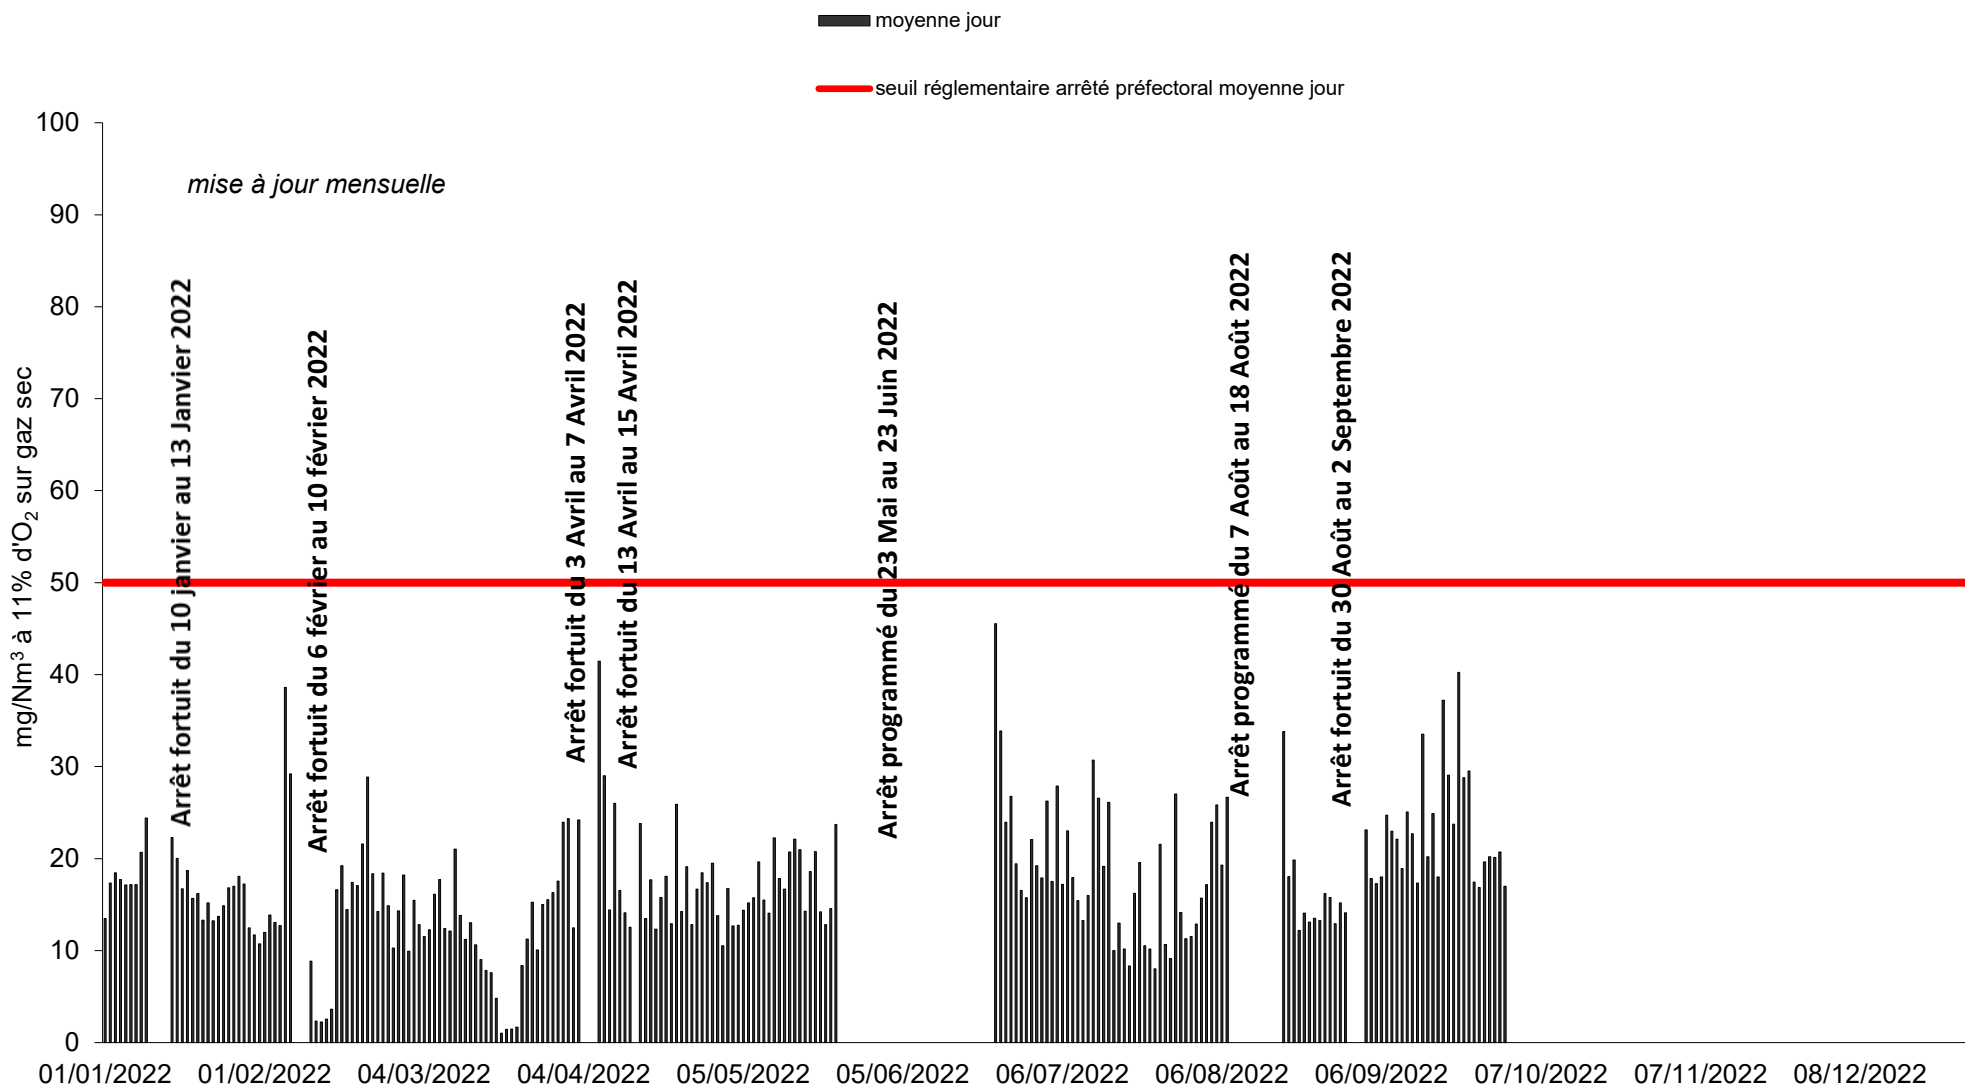

— moyenne jour
— seuil réglementaire arrêté préfectoral moyenne jour

* : oxydes d'azote exprimés en NO₂

U.I.O.M IVRY- PARIS XIII - FOUR N°2 - ANNEE 2022 - NOx *

— moyenne jour
— seuil réglementaire arrêté préfectoral moyenne jour

* : oxydes d'azote exprimés en NO₂

U.I.O.M IVRY- PARIS XIII - FOUR N°1 - ANNEE 2022 - CO *

■ moyenne jour

— seuil réglementaire arrêté préfectoral moyenne jour

* : monoxyde de carbone

U.I.O.M IVRY- PARIS XIII - FOUR N°2 - ANNEE 2022 - CO *