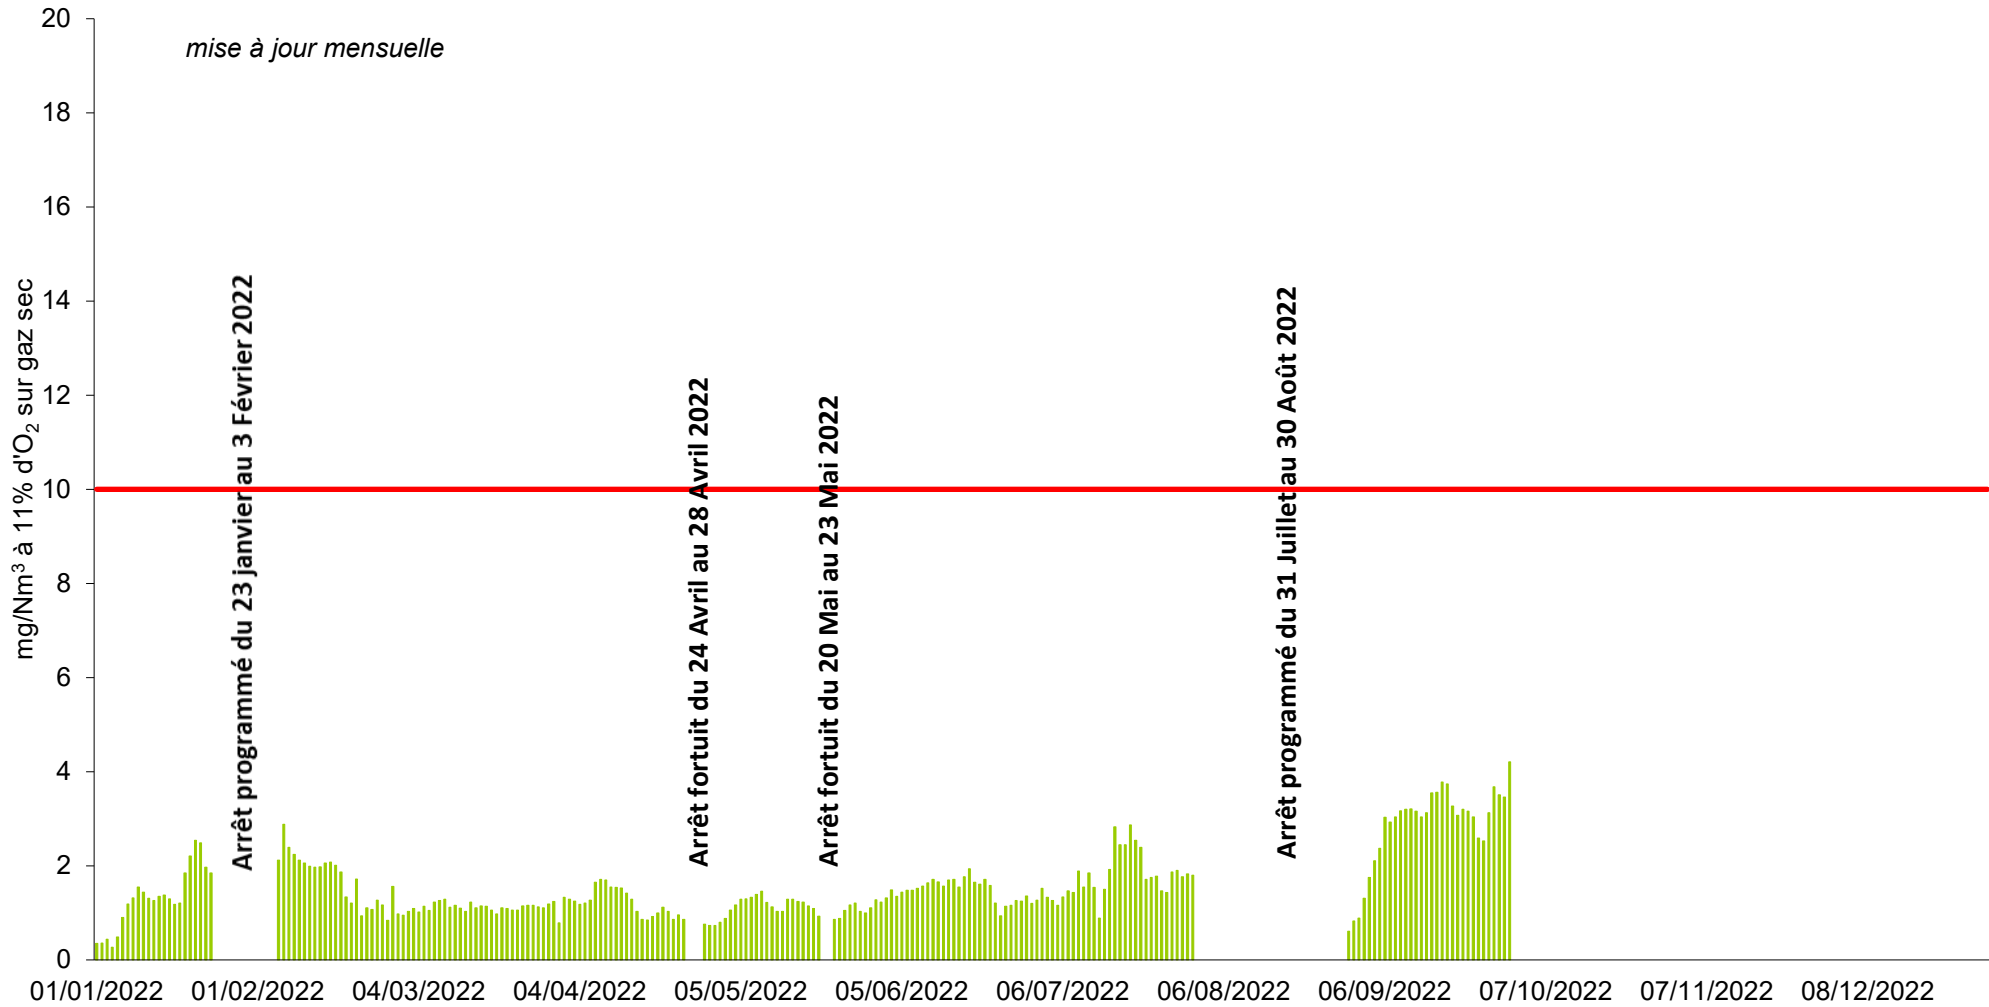

UIOM IVRY PARIS XIII

Résultats environnementaux et rejets atmosphériques
- 2022 -

U.I.O.M IVRY- PARIS XIII - FOUR N°1 - ANNEE 2022 - POUSSIERES

■ moyenne jour

— seuil réglementaire arrêté préfectoral moyenne jour

mise à jour mensuelle

U.I.O.M IVRY- PARIS XIII - FOUR N°2 - ANNEE 2022 - POUSSIÈRES

■ moyenne jour
— seuil réglementaire arrêté préfectoral moyenne jour

U.I.O.M IVRY- PARIS XIII - FOUR N°1 - ANNEE 2022 - HCl *

■ moyenne jour — seuil réglementaire arrêté préfectoral moyenne jour

* : acide chlorhydrique

U.I.O.M IVRY- PARIS XIII - FOUR N°2 - ANNEE 2022 - HCI *

— moyenne jour

— seuil réglementaire arrêté préfectoral moyenne jour

* : acide chlorhydrique

U.I.O.M IVRY- PARIS XIII - FOUR N°1 - ANNEE 2022 - SO₂*

* : dioxyde de soufre

U.I.O.M IVRY- PARIS XIII - FOUR N°2 - ANNEE 2022 - SO₂*

* : dioxyde de soufre

U.I.O.M IVRY- PARIS XIII - FOUR N°1 - ANNEE 2022 - NOx *