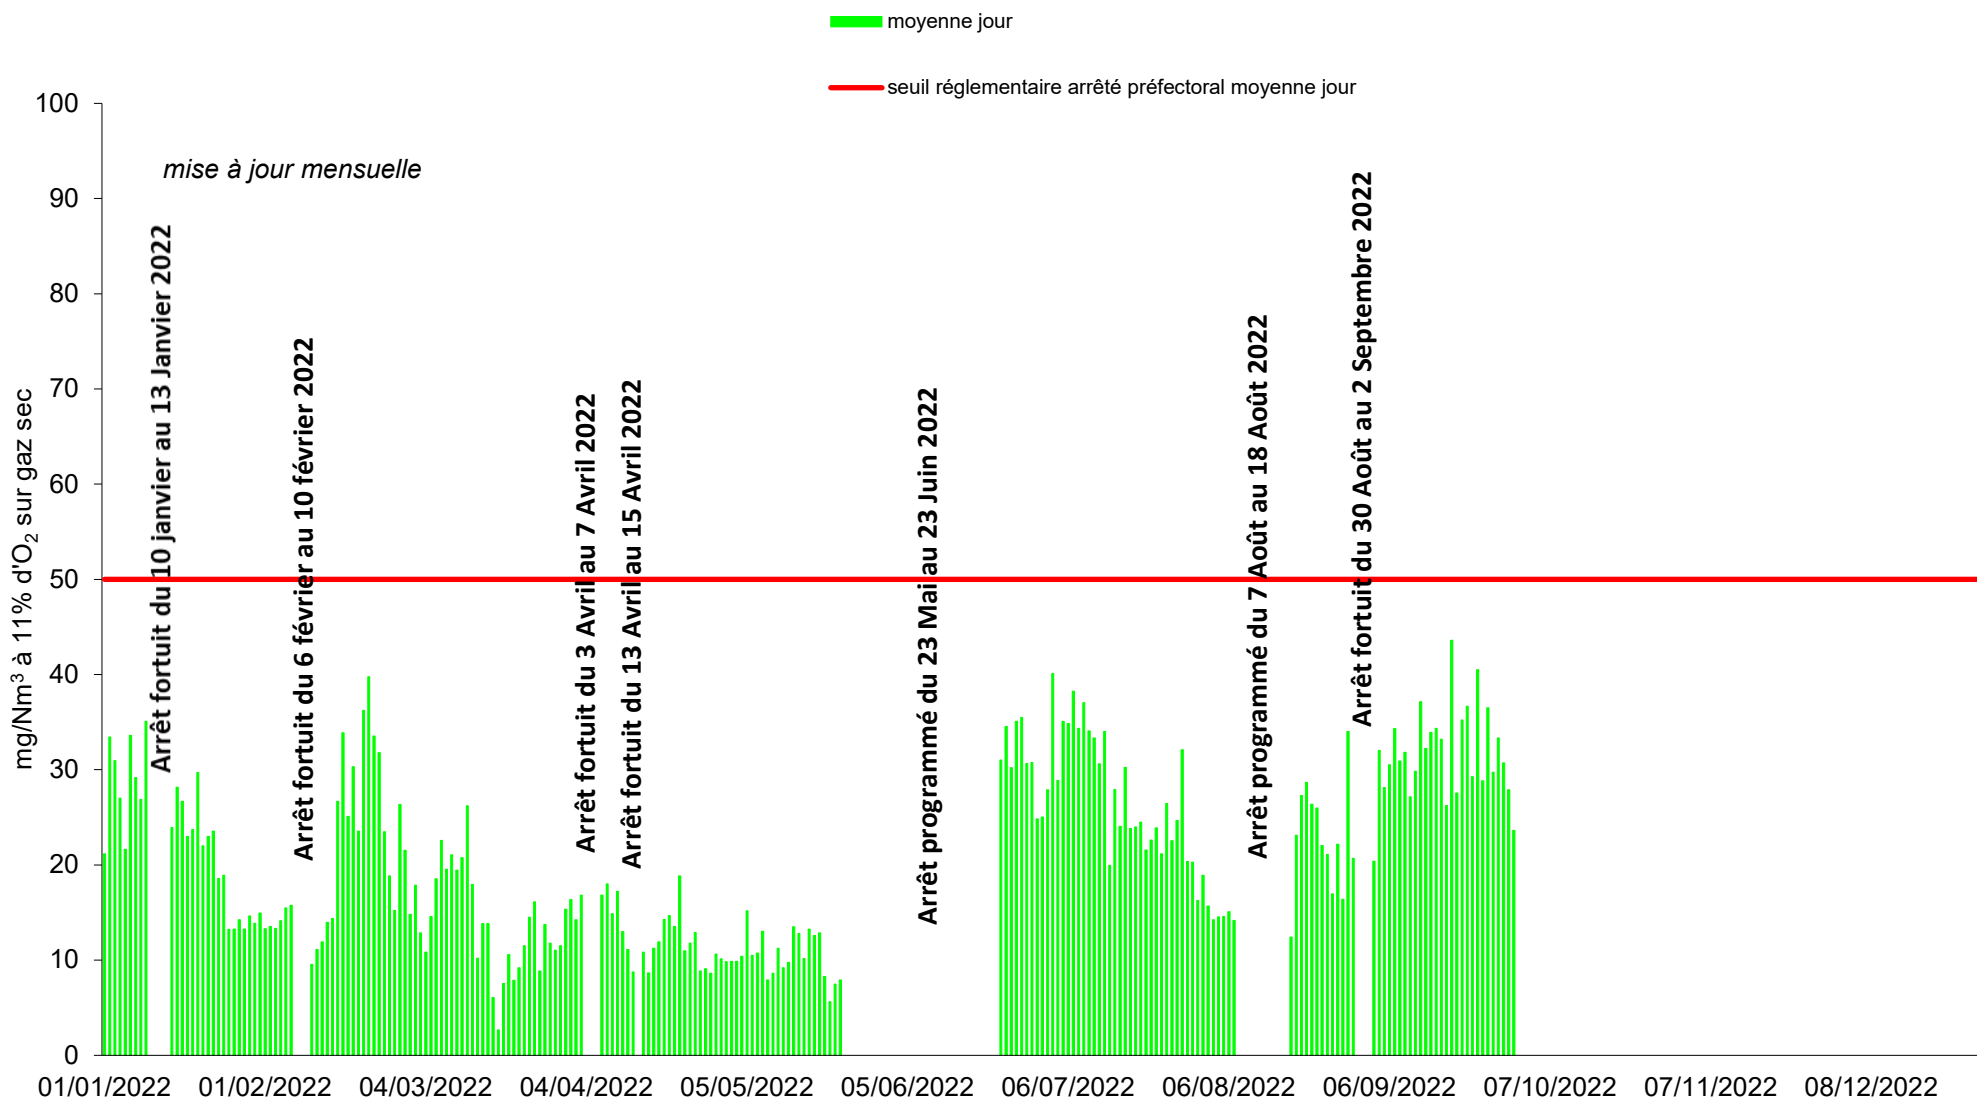

mise à jour mensuelle

U.I.O.M IVRY- PARIS XIII - FOUR N°2 - ANNEE 2022 - POUSSIÈRES

■ moyenne jour
— seuil réglementaire arrêté préfectoral moyenne jour

U.I.O.M IVRY- PARIS XIII - FOUR N°1 - ANNEE 2022 - HCl *

■ moyenne jour — seuil réglementaire arrêté préfectoral moyenne jour

* : acide chlorhydrique

U.I.O.M IVRY- PARIS XIII - FOUR N°2 - ANNEE 2022 - HCI *

— moyenne jour

— seuil réglementaire arrêté préfectoral moyenne jour

* : acide chlorhydrique

U.I.O.M IVRY- PARIS XIII - FOUR N°1 - ANNEE 2022 - SO₂*

* : dioxyde de soufre

U.I.O.M IVRY- PARIS XIII - FOUR N°2 - ANNEE 2022 - SO₂*

* : dioxyde de soufre

U.I.O.M IVRY- PARIS XIII - FOUR N°1 - ANNEE 2022 - NOx *

— moyenne jour
— seuil réglementaire arrêté préfectoral moyenne jour

* : oxydes d'azote exprimés en NO₂

U.I.O.M IVRY- PARIS XIII - FOUR N°2 - ANNEE 2022 - NOx *

— moyenne jour
— seuil réglementaire arrêté préfectoral moyenne jour