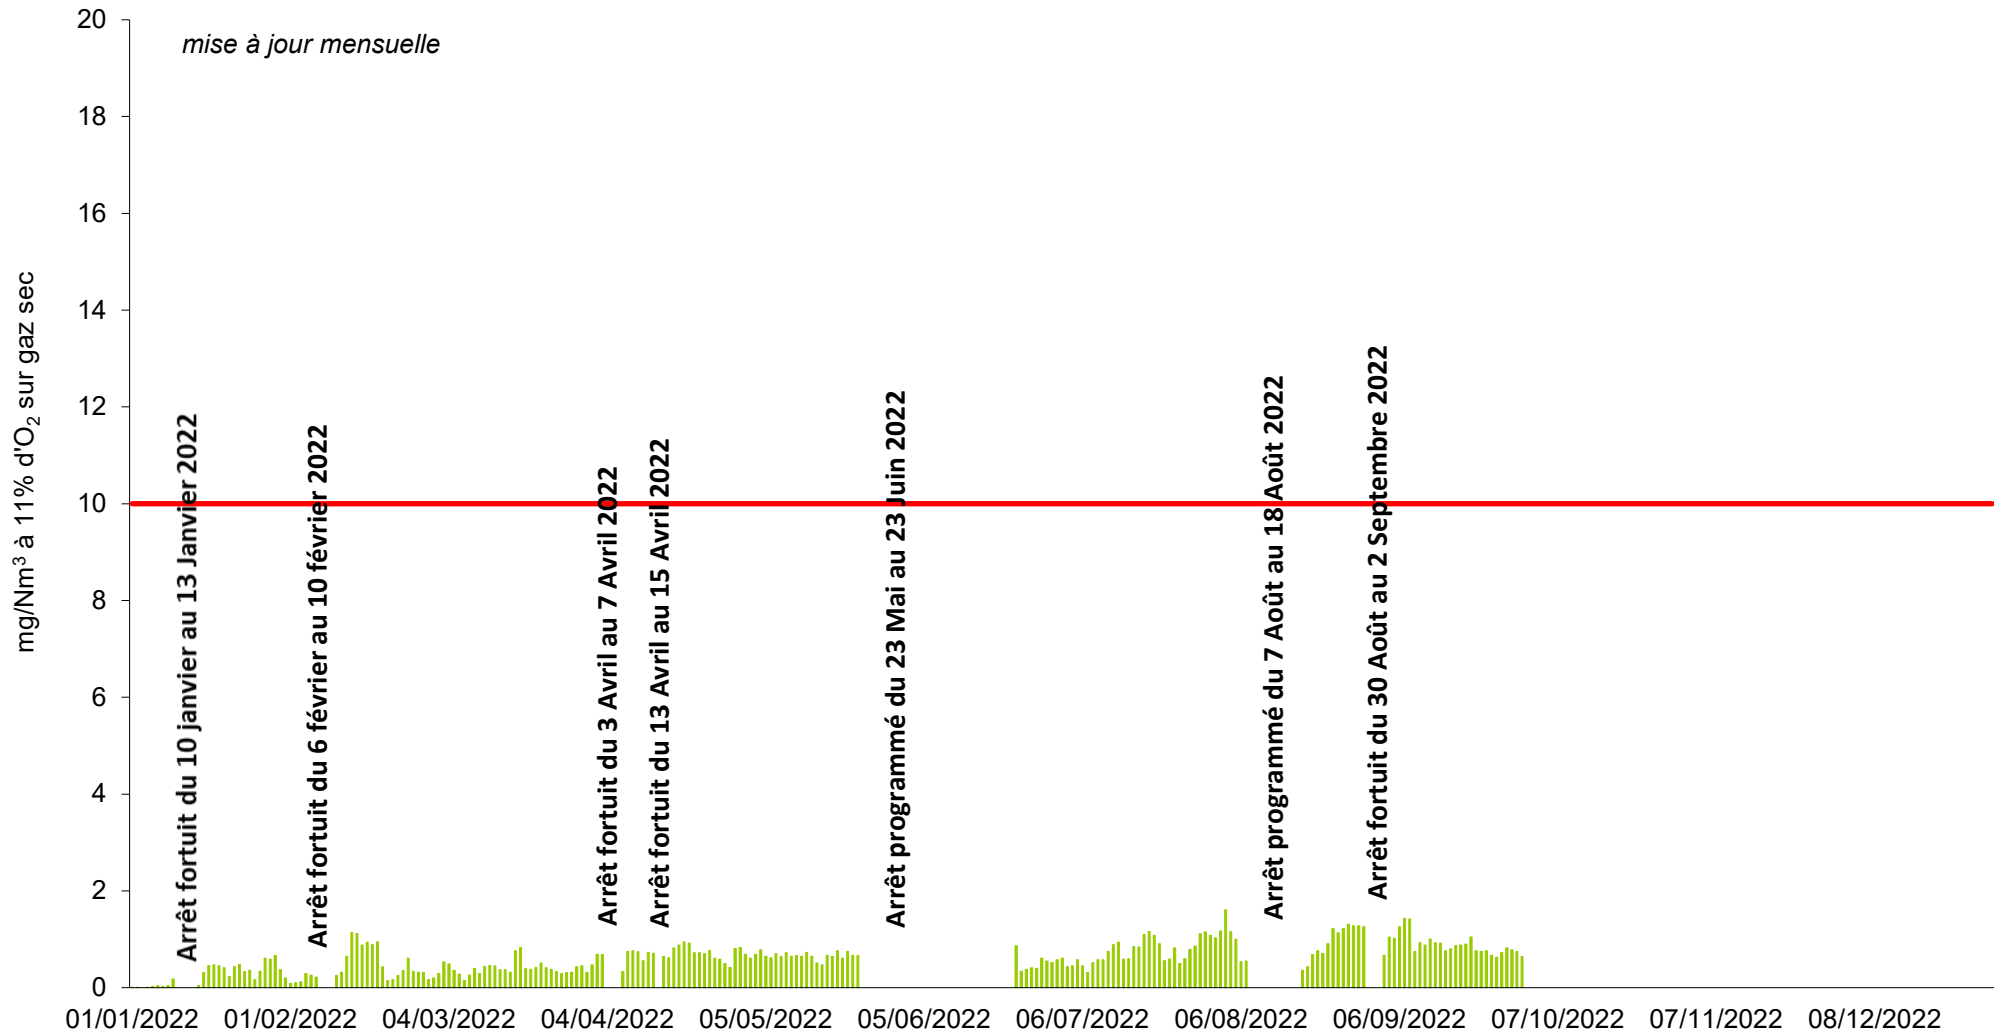

■ moyenne jour — seuil réglementaire arrêté préfectoral moyenne jour

* : acide chlorhydrique

U.I.O.M IVRY- PARIS XIII - FOUR N°2 - ANNEE 2022 - HCI *

— moyenne jour

— seuil réglementaire arrêté préfectoral moyenne jour

* : acide chlorhydrique

U.I.O.M IVRY- PARIS XIII - FOUR N°1 - ANNEE 2022 - SO₂*

* : dioxyde de soufre

U.I.O.M IVRY- PARIS XIII - FOUR N°2 - ANNEE 2022 - SO₂*

* : dioxyde de soufre

U.I.O.M IVRY- PARIS XIII - FOUR N°1 - ANNEE 2022 - NOx *

— moyenne jour
— seuil réglementaire arrêté préfectoral moyenne jour

* : oxydes d'azote exprimés en NO₂

U.I.O.M IVRY- PARIS XIII - FOUR N°2 - ANNEE 2022 - NOx *

— moyenne jour
— seuil réglementaire arrêté préfectoral moyenne jour