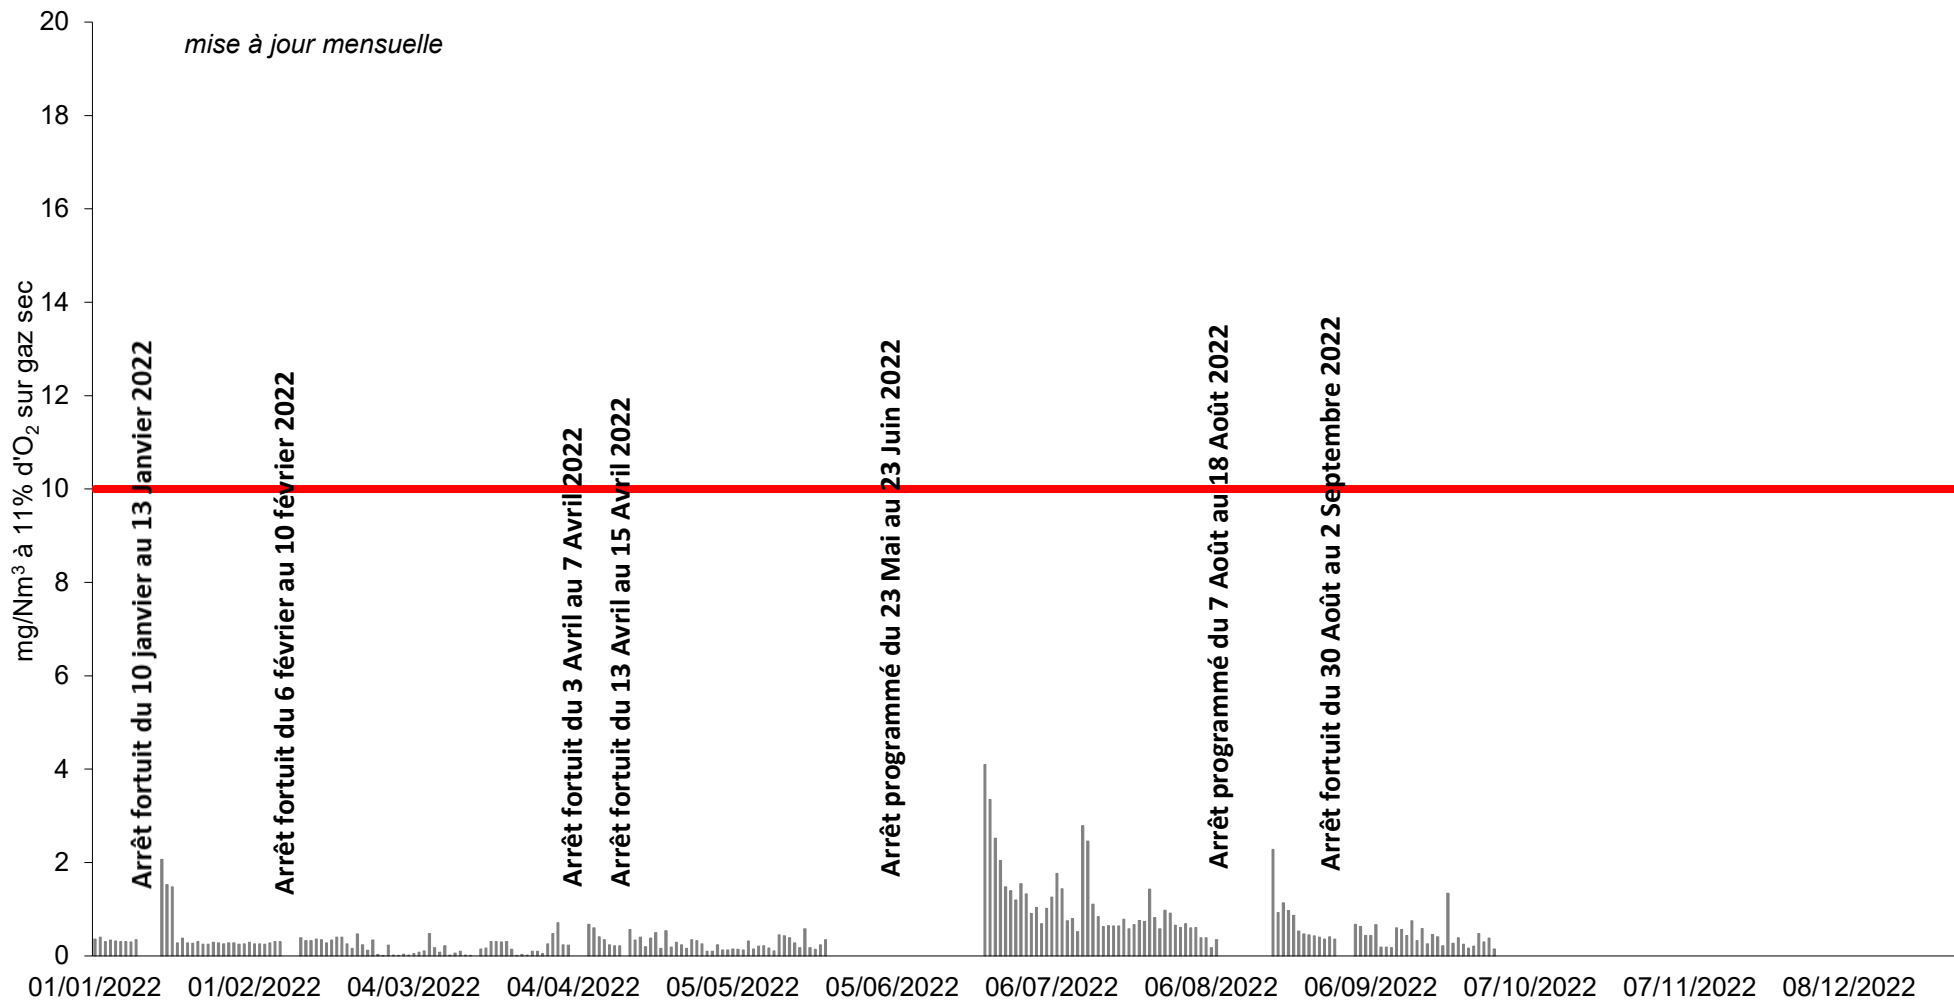

U.I.O.M IVRY- PARIS XIII - FOUR N°2 - ANNEE 2022 - COT *

— moyenne jour

— seuil réglementaire arrêté préfectoral moyenne jour

* : carbone organique total