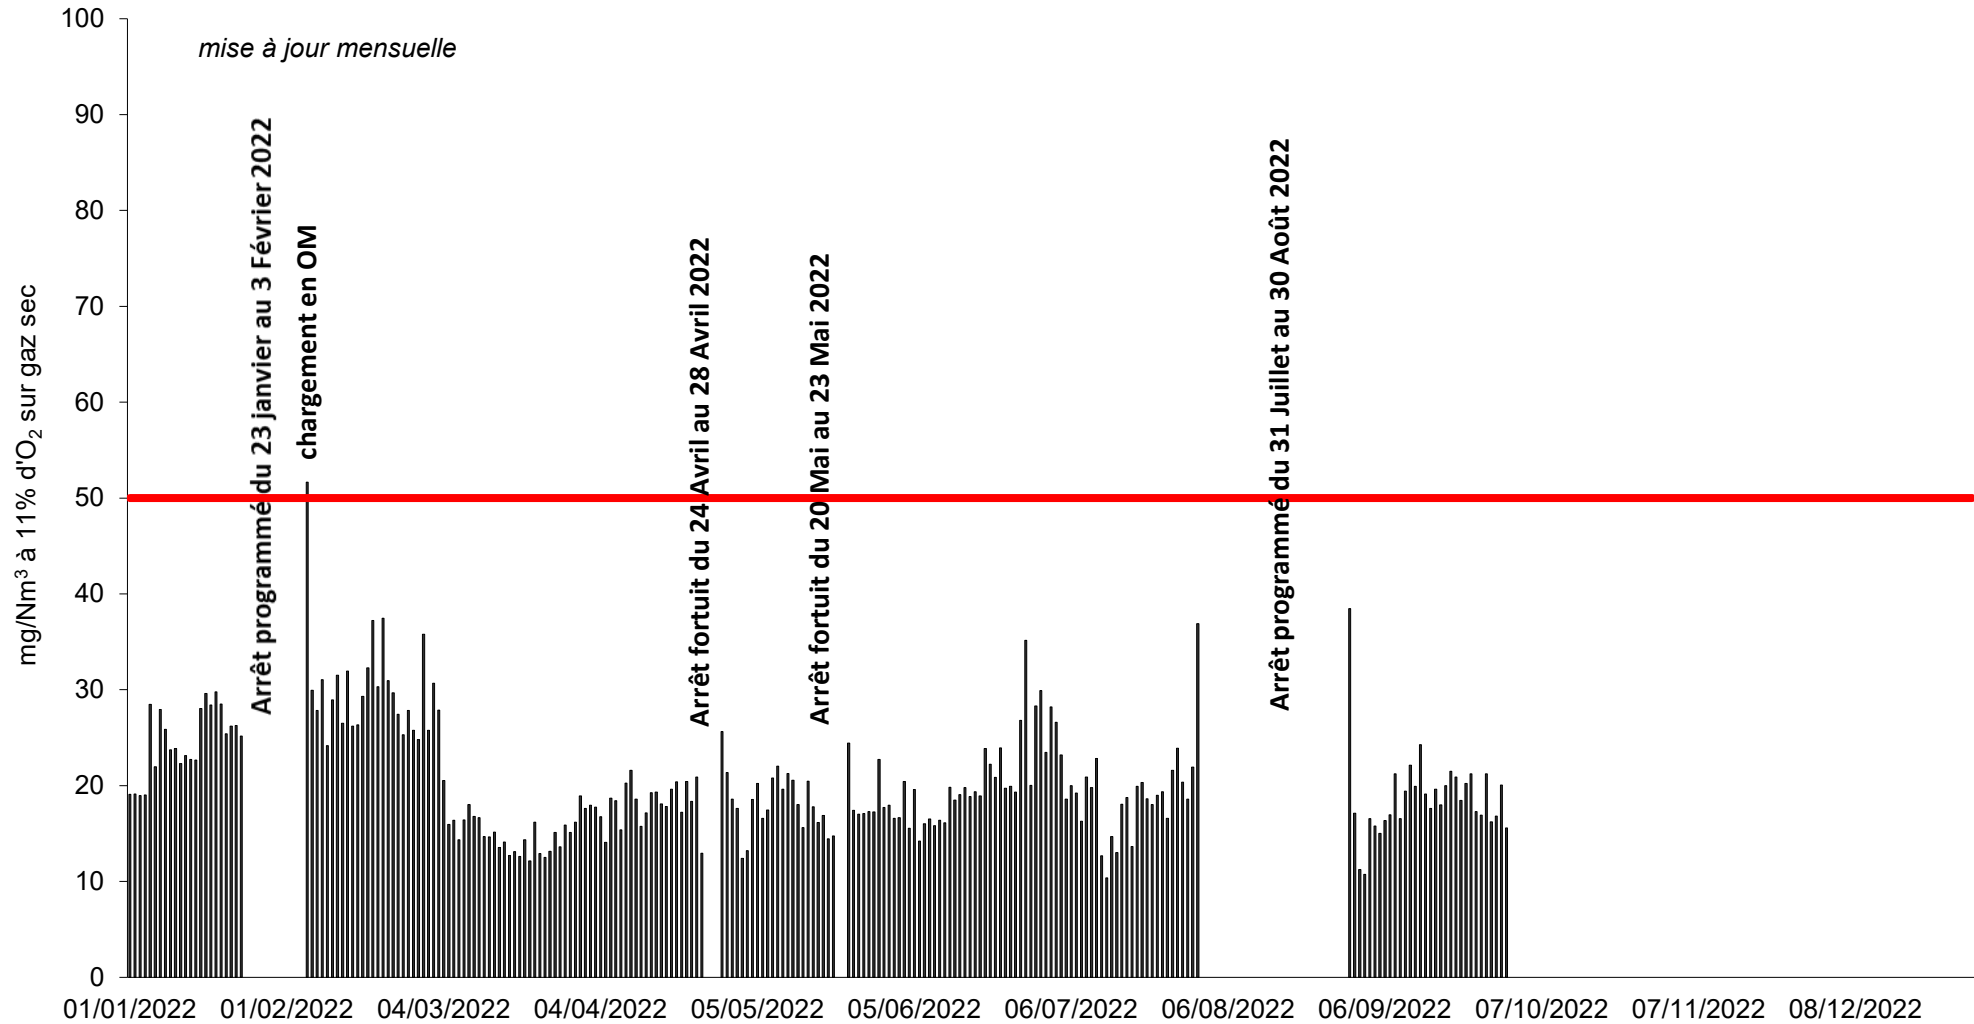

U.I.O.M IVRY- PARIS XIII - FOUR N°1 - ANNEE 2022 - CO *

■ moyenne jour

— seuil réglementaire arrêté préfectoral moyenne jour

* : monoxyde de carbone