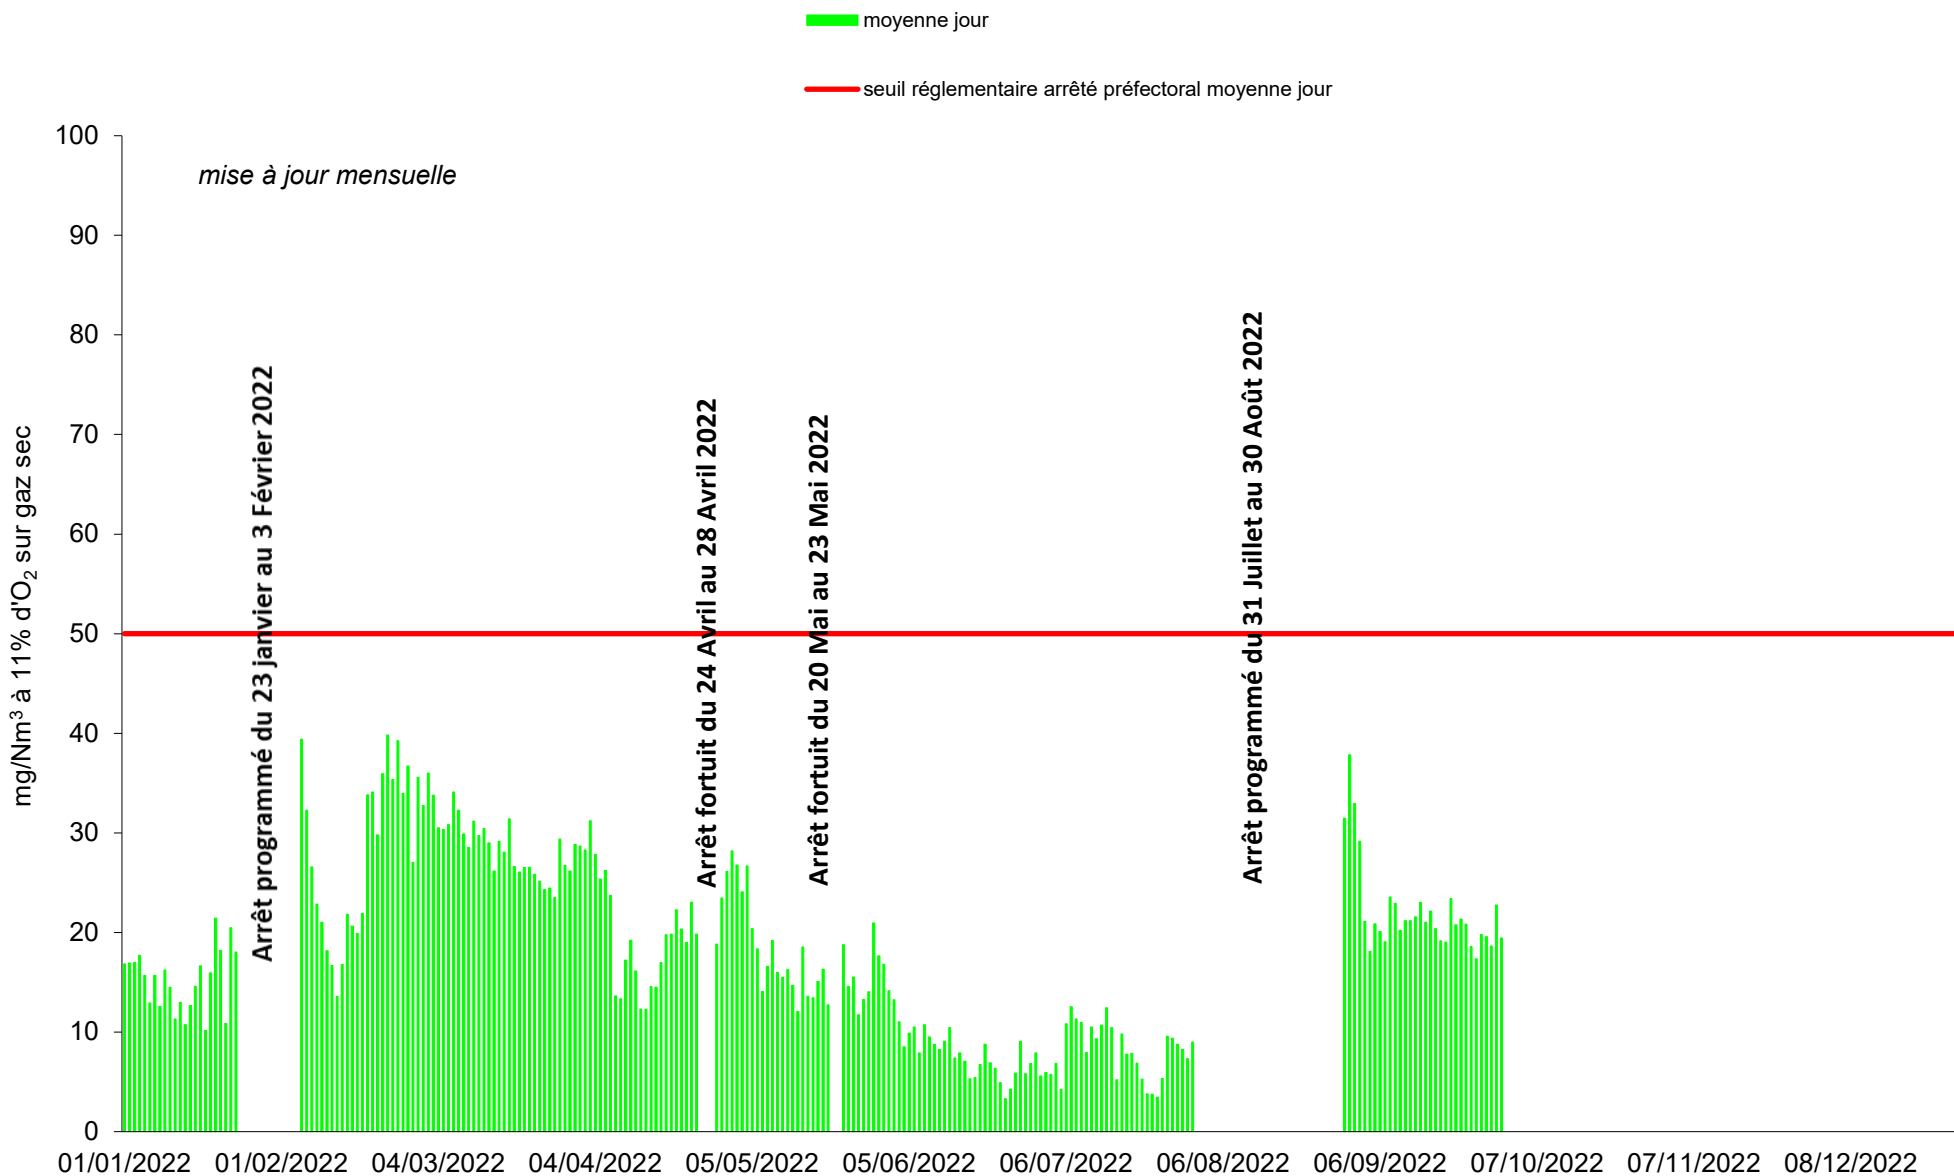

mise à jour mensuelle

U.I.O.M IVRY- PARIS XIII - FOUR N°2 - ANNEE 2022 - POUSSIÈRES

■ moyenne jour
— seuil réglementaire arrêté préfectoral moyenne jour

U.I.O.M IVRY- PARIS XIII - FOUR N°1 - ANNEE 2022 - HCl *

■ moyenne jour — seuil réglementaire arrêté préfectoral moyenne jour

* : acide chlorhydrique

U.I.O.M IVRY- PARIS XIII - FOUR N°2 - ANNEE 2022 - HCI *

— moyenne jour

— seuil réglementaire arrêté préfectoral moyenne jour

* : acide chlorhydrique

U.I.O.M IVRY- PARIS XIII - FOUR N°1 - ANNEE 2022 - SO₂*

* : dioxyde de soufre

U.I.O.M IVRY- PARIS XIII - FOUR N°2 - ANNEE 2022 - SO₂*

* : dioxyde de soufre

U.I.O.M IVRY- PARIS XIII - FOUR N°1 - ANNEE 2022 - NOx *

— moyenne jour
— seuil réglementaire arrêté préfectoral moyenne jour

* : oxydes d'azote exprimés en NO₂

U.I.O.M IVRY- PARIS XIII - FOUR N°2 - ANNEE 2022 - NOx *

— moyenne jour
— seuil réglementaire arrêté préfectoral moyenne jour