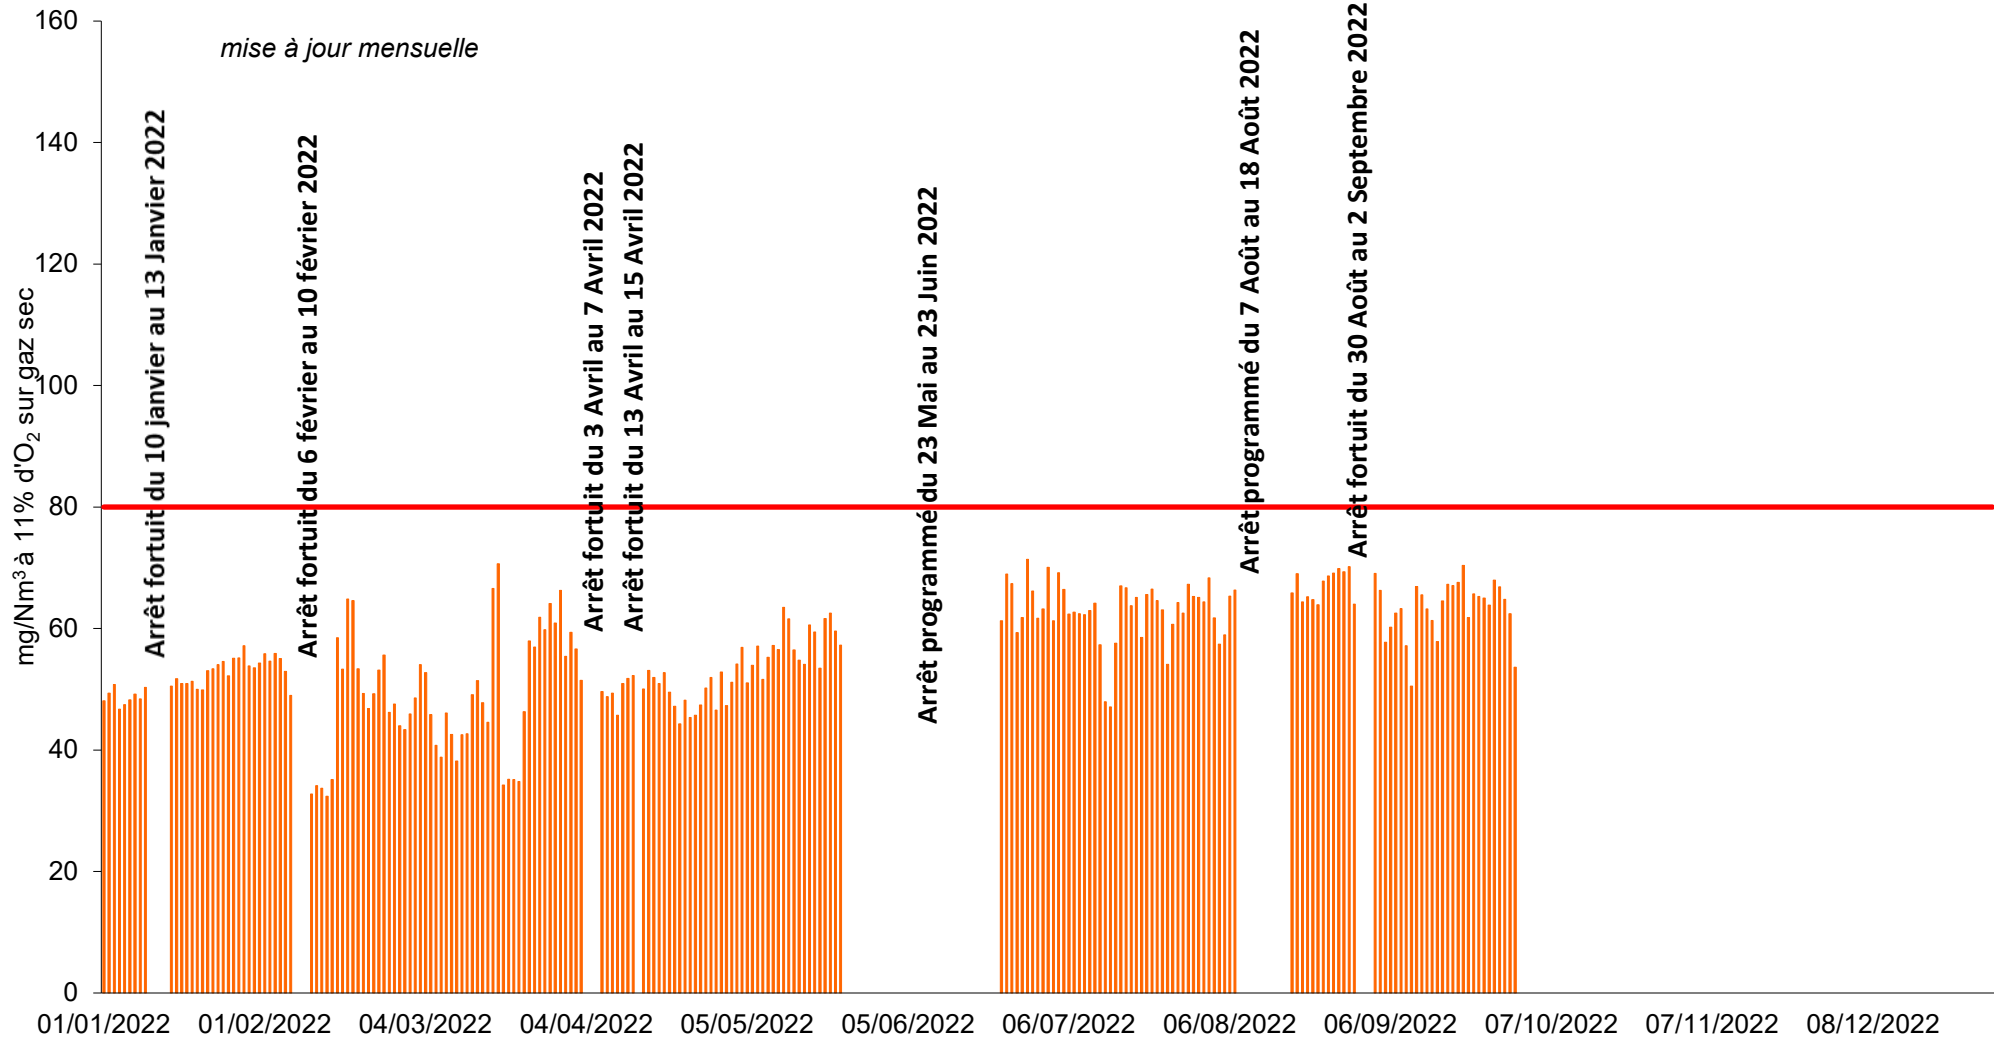

■ moyenne jour — seuil réglementaire arrêté préfectoral moyenne jour

* : acide chlorhydrique

U.I.O.M IVRY- PARIS XIII - FOUR N°2 - ANNEE 2022 - HCI *

— moyenne jour

— seuil réglementaire arrêté préfectoral moyenne jour

* : acide chlorhydrique

U.I.O.M IVRY- PARIS XIII - FOUR N°1 - ANNEE 2022 - SO₂*

* : dioxyde de soufre

U.I.O.M IVRY- PARIS XIII - FOUR N°2 - ANNEE 2022 - SO₂*

* : dioxyde de soufre

U.I.O.M IVRY- PARIS XIII - FOUR N°1 - ANNEE 2022 - NOx *

— moyenne jour
— seuil réglementaire arrêté préfectoral moyenne jour

* : oxydes d'azote exprimés en NO₂

U.I.O.M IVRY- PARIS XIII - FOUR N°2 - ANNEE 2022 - NOx *

— moyenne jour
— seuil réglementaire arrêté préfectoral moyenne jour