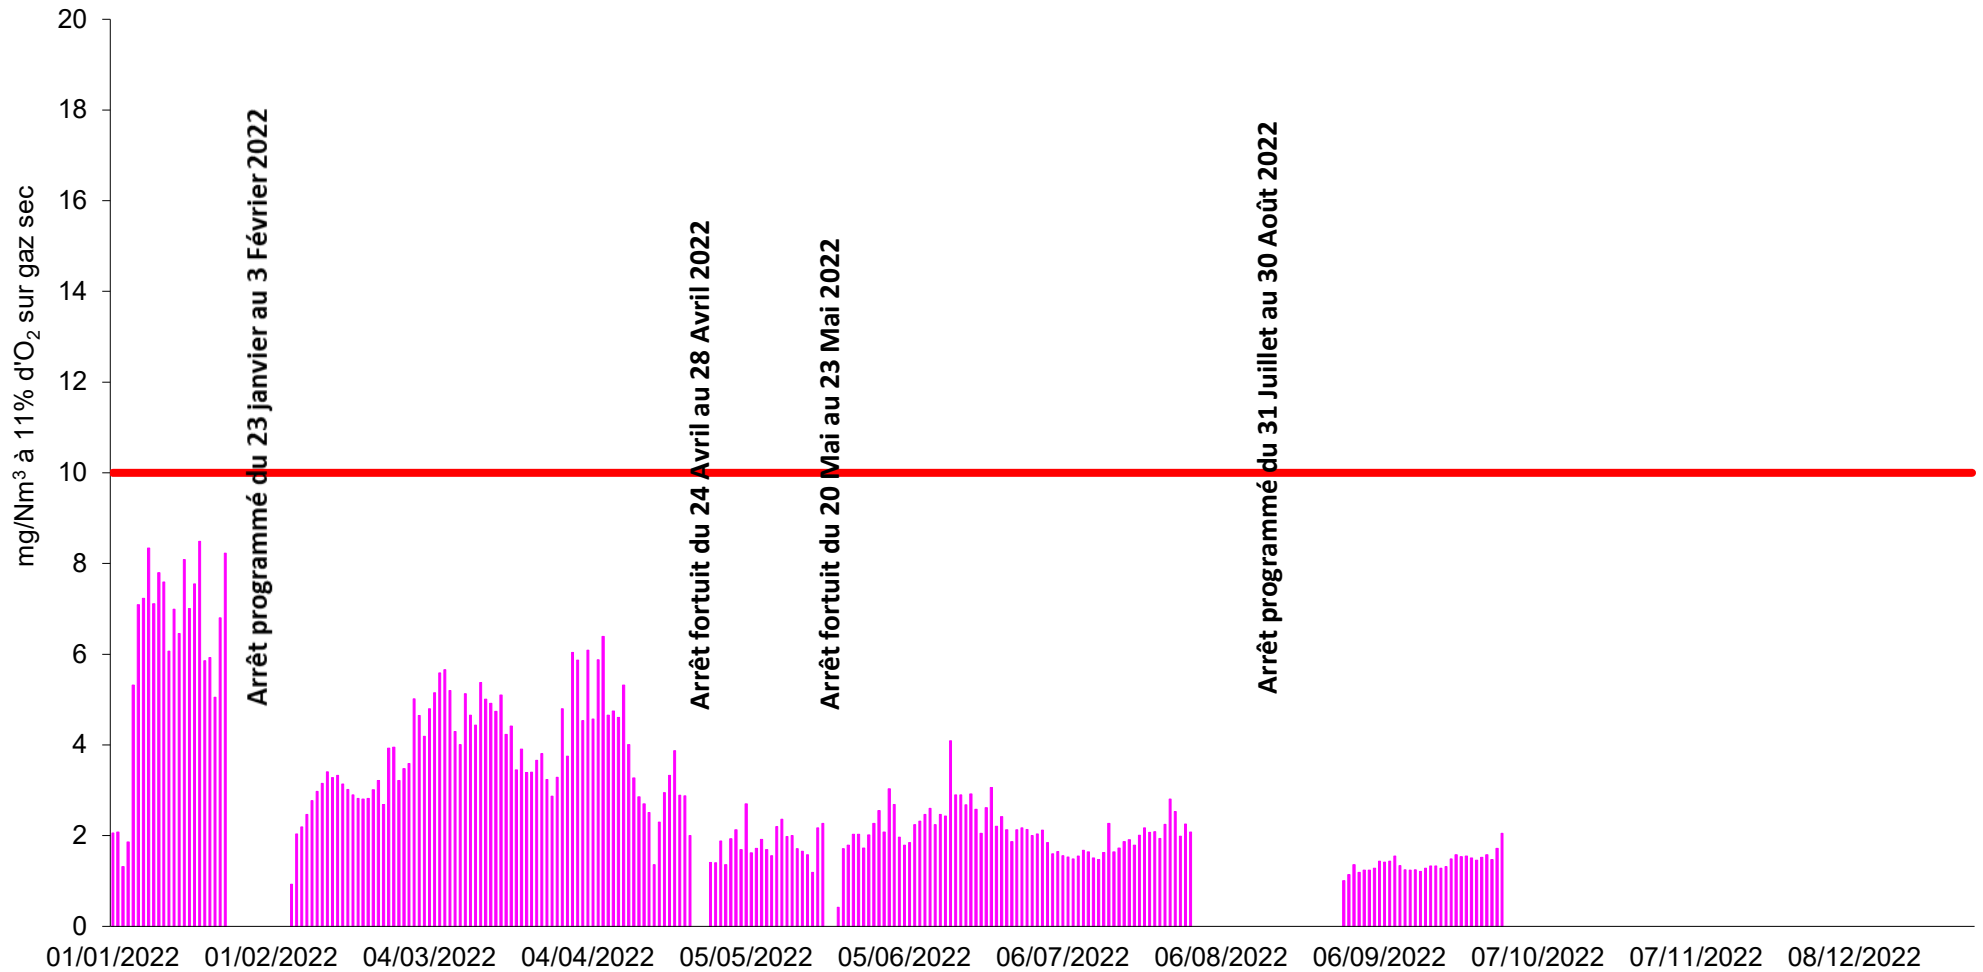

UIOM IVRY PARIS XIII

Résultats environnementaux et rejets atmosphériques
- 2022 -

U.I.O.M IVRY- PARIS XIII - FOUR N°1 - ANNEE 2022 - POUSSIERES

■ moyenne jour

— seuil réglementaire arrêté préfectoral moyenne jour

mise à jour mensuelle

U.I.O.M IVRY- PARIS XIII - FOUR N°2 - ANNEE 2022 - POUSSIÈRES

■ moyenne jour
— seuil réglementaire arrêté préfectoral moyenne jour

U.I.O.M IVRY- PARIS XIII - FOUR N°1 - ANNEE 2022 - HCl *

■ moyenne jour — seuil réglementaire arrêté préfectoral moyenne jour

* : acide chlorhydrique

U.I.O.M IVRY- PARIS XIII - FOUR N°2 - ANNEE 2022 - HCI *

— moyenne jour

— seuil réglementaire arrêté préfectoral moyenne jour